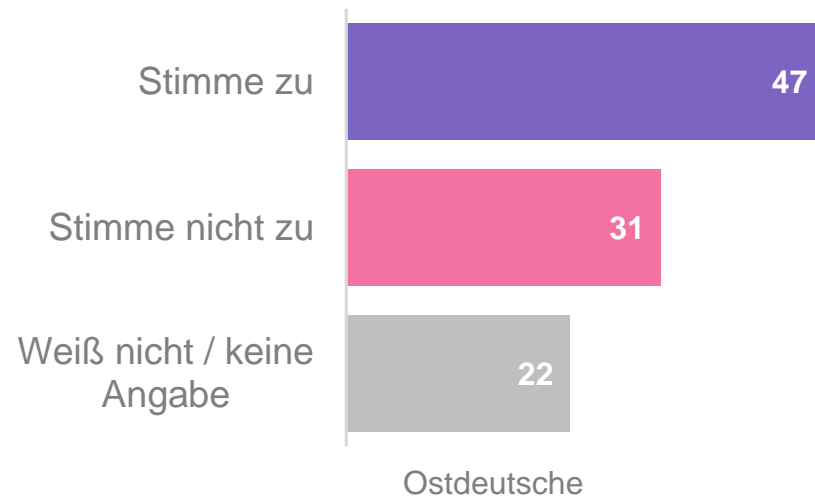

Ausbeutung oder Ausnutzung?

Die osteuropäischen Länder wurden nach 1989 vom Westen stark ausgebeutet (in %)