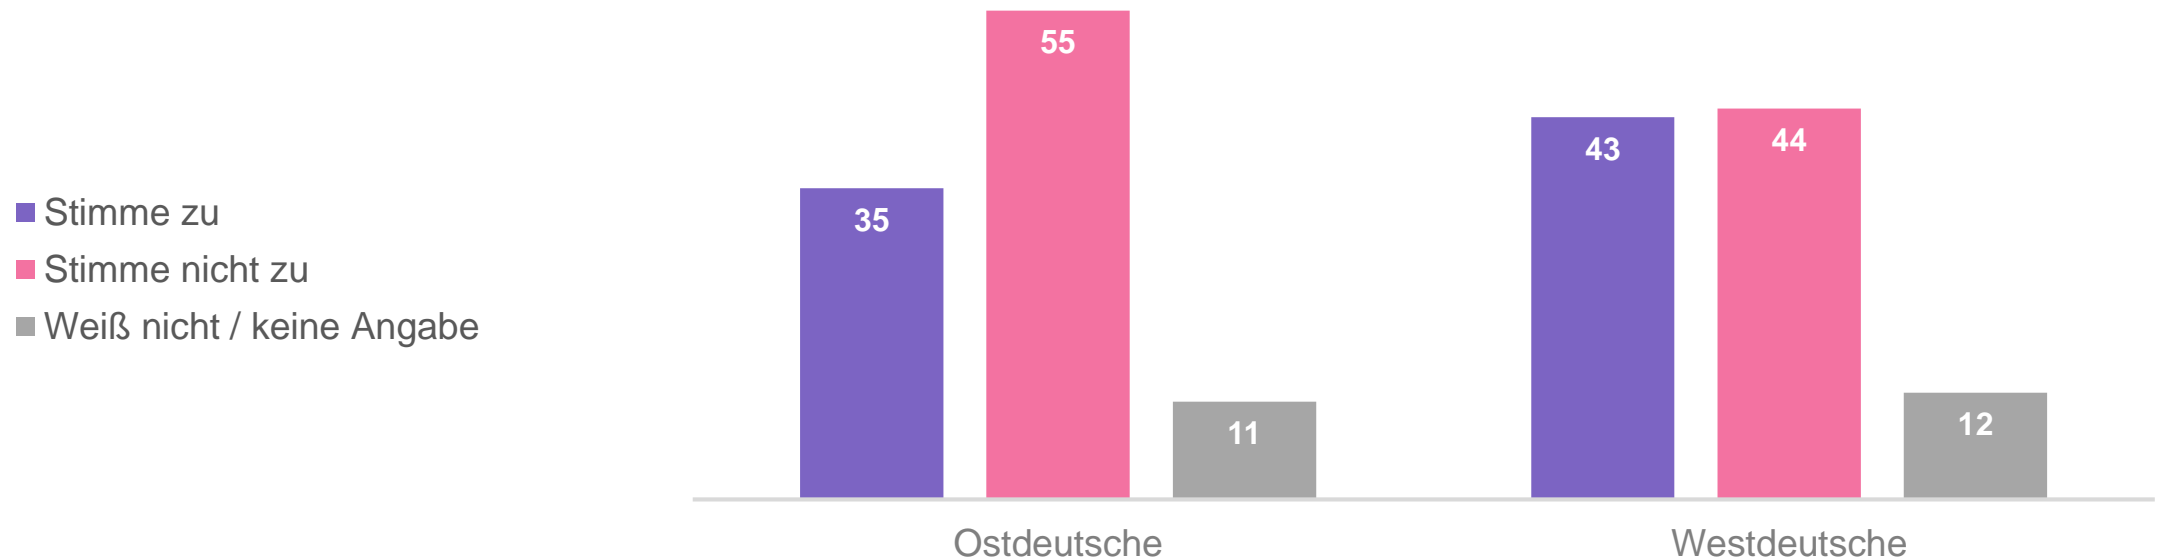

# Pressegrafiken zu 30 Jahre Mauerfall

YouGov Studie zu 30 Jahre Mauerfall (9. November)  
in Kooperation mit SINUS-Institut

**YouGov**<sup>®</sup> **SINUS** 

# Ostdeutsche haben geringeres Gefühl von Zusammengehörigkeit nach dem Mauerfall

Seit der Wiedervereinigung sind die Deutschen zu einer Nation zusammengewachsen (Zustimmung zu der Aussage in %)