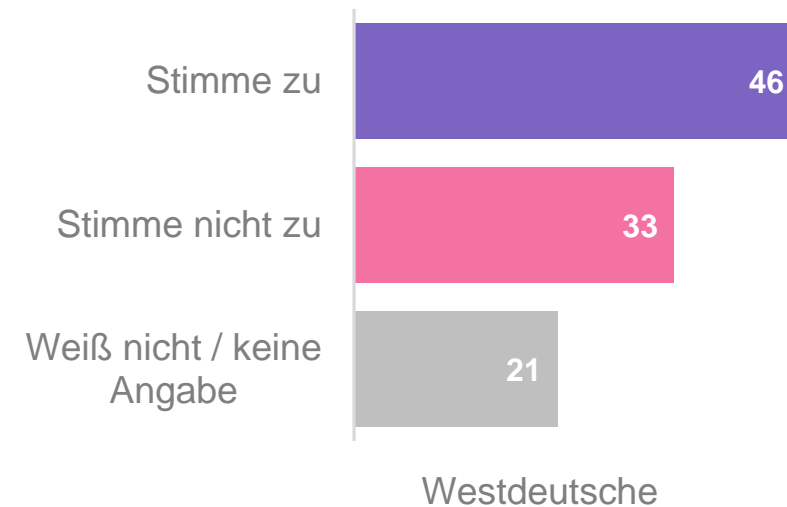

# Pressegrafiken zu 30 Jahre Mauerfall

YouGov Studie zu 30 Jahre Mauerfall (9. November)  
in Kooperation mit SINUS-Institut

**YouGov**<sup>®</sup> **SINUS** 

# Ostdeutsche haben geringeres Gefühl von Zusammengehörigkeit nach dem Mauerfall

Seit der Wiedervereinigung sind die Deutschen zu einer Nation zusammengewachsen (Zustimmung zu der Aussage in %)

# Ausbeutung oder Ausnutzung?

**Die osteuropäischen Länder wurden nach 1989 vom Westen stark ausgebeutet (in %)**

**Die osteuropäischen Länder haben die Hilfsbereitschaft des Westens nach 1989 ausgenutzt (in %)**

# Die große Bedeutung Michail Gorbatschows

Wer oder was hat Ihrer Meinung nach den größten Anteil an der Wiedervereinigung von Ost- und West-Deutschland? (in %)