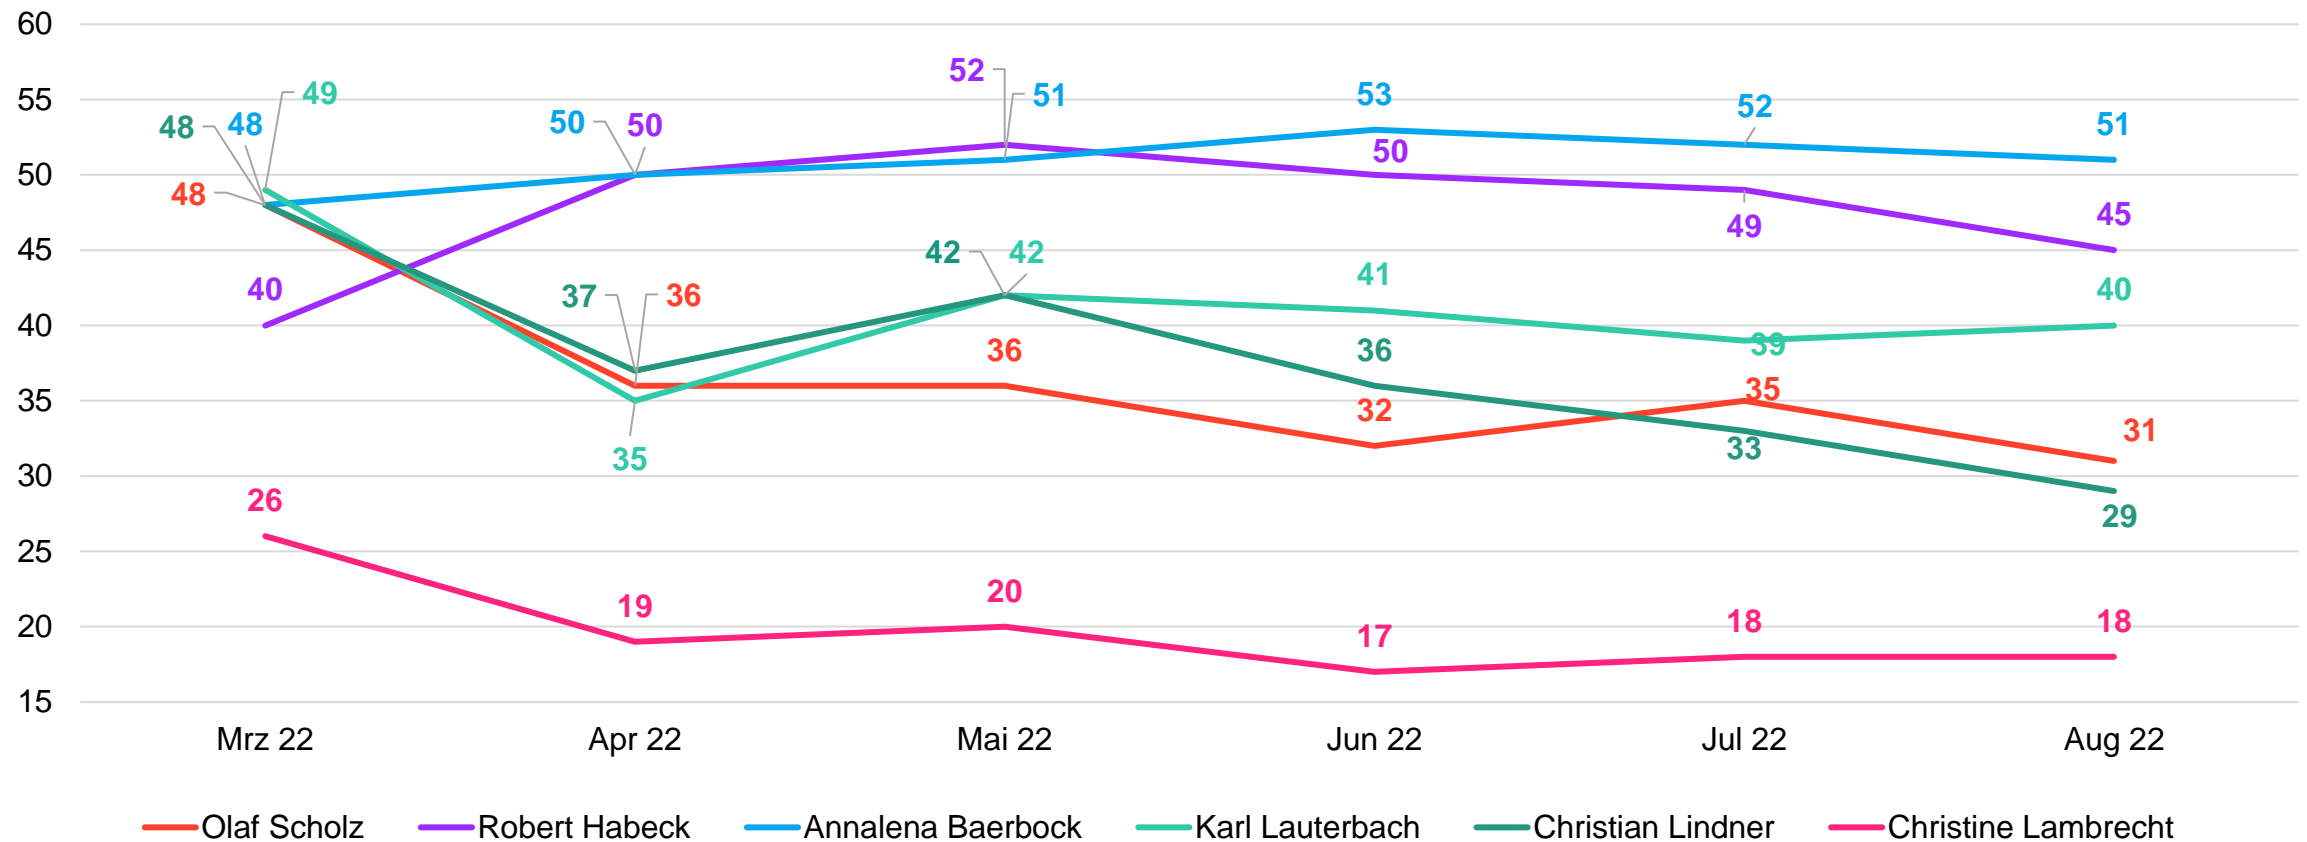

Wenn am nächsten Sonntag Bundestagswahl wäre, welche Partei würden Sie wählen? (Befragte in %)

Entwicklung der Wahlabsicht zur Bundestagswahl im Zeitverlauf

Wenn am nächsten Sonntag Bundestagswahl wäre, welche Partei würden Sie wählen? (Befragte in %)

Basis: Alle Befragten, Januar n=2.042, Befragung vom 21.-25.01.2022, Februar n=2.088 Befragung vom 10.-15.02.2022, März n=2.045 Befragung vom 04.-08.03.2022, April n=2.054 Befragung vom 08.-12.04.2022, Mai n=2.054 Befragung vom 06.-10.05.2022, Juni n=2.029 Befragung vom 03.-07.06.2022, Juli n=2.065 Befragung vom 01.-05.07.2022, August n=2.039 Befragung vom 05.-10.08.2022. Die Ergebnisse sind repräsentativ für alle wahlberechtigten Deutschen ab 18 Jahren.

Basis: Alle Befragten, März n=2.045 Befragung vom 04.-08.03.2022, April n=2.054. Befragung vom 08.-12.04.2022, Mai n=2.054, Befragung vom 06.-10.05.2022, Juni n=2.029, Befragung vom 03.-07.06.2022, Juli n=2.065, Befragung vom 01.-05.07.2022, August n=2.039, Befragung vom 05.-10.08.2022. Die Ergebnisse sind repräsentativ für alle wahlberechtigten Deutschen ab 18 Jahren.