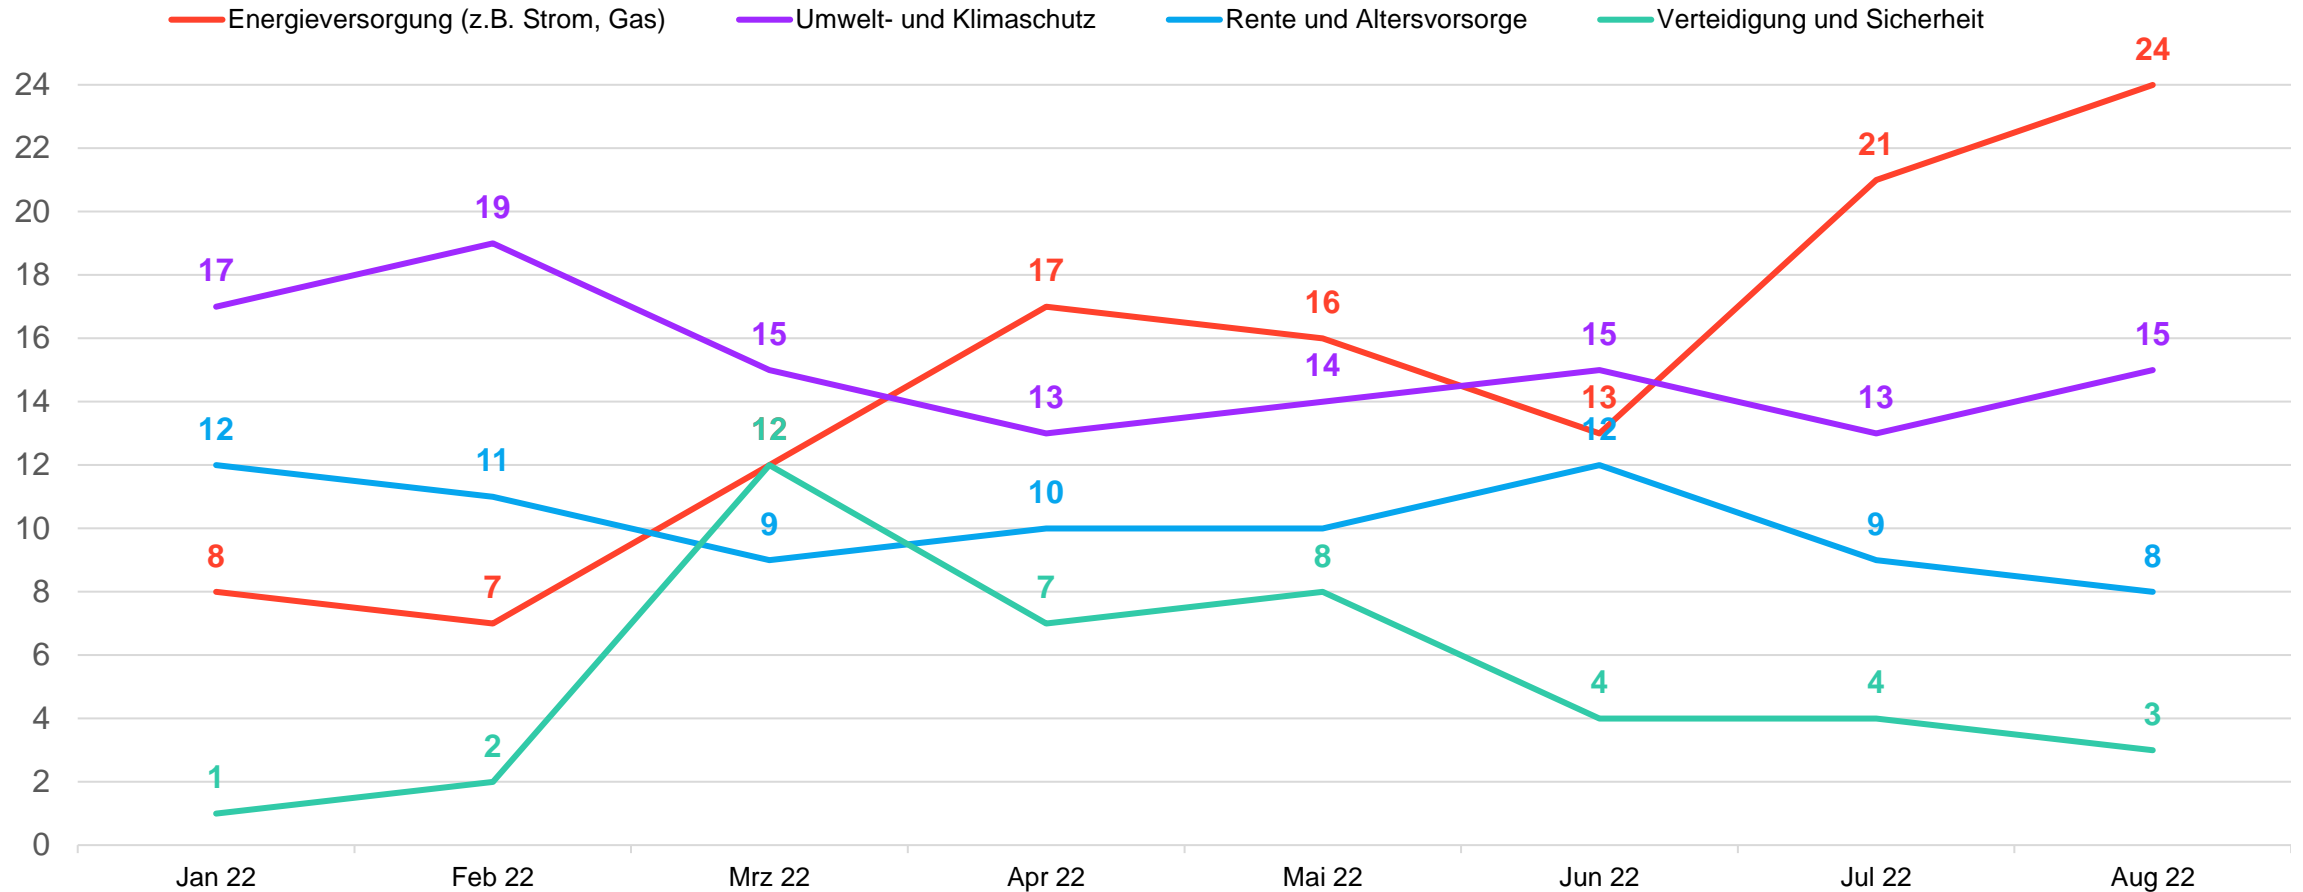

12. August 2022

Pressegrafiken: Sonntagsfrage August 2022

YouGov®

Befragungszeitraum: 05.- 10.08.2022

Living Consumer Intelligence | business.yougov.com

Sonntagsfrage August 2022: Wahlabsicht zur Bundestagswahl

Wenn am nächsten Sonntag Bundestagswahl wäre, welche Partei würden Sie wählen? (Befragte in %)

Entwicklung der Wahlabsicht zur Bundestagswahl im Zeitverlauf

Wenn am nächsten Sonntag Bundestagswahl wäre, welche Partei würden Sie wählen? (Befragte in %)

Basis: Alle Befragten, Januar n=2.042, Befragung vom 21.-25.01.2022, Februar n=2.088 Befragung vom 10.-15.02.2022, März n=2.045 Befragung vom 04.-08.03.2022, April n=2.054 Befragung vom 08.-12.04.2022, Mai n=2.054 Befragung vom 06.-10.05.2022, Juni n=2.029 Befragung vom 03.-07.06.2022, Juli n=2.065 Befragung vom 01.-05.07.2022, August n=2.039 Befragung vom 05.-10.08.2022. Die Ergebnisse sind repräsentativ für alle wahlberechtigten Deutschen ab 18 Jahren.

Basis: Alle Befragten, März n=2.045 Befragung vom 04.-08.03.2022, April n=2.054. Befragung vom 08.-12.04.2022, Mai n=2.054, Befragung vom 06.-10.05.2022, Juni n=2.029, Befragung vom 03.-07.06.2022, Juli n=2.065, Befragung vom 01.-05.07.2022, August n=2.039, Befragung vom 05.-10.08.2022. Die Ergebnisse sind repräsentativ für alle wahlberechtigten Deutschen ab 18 Jahren.