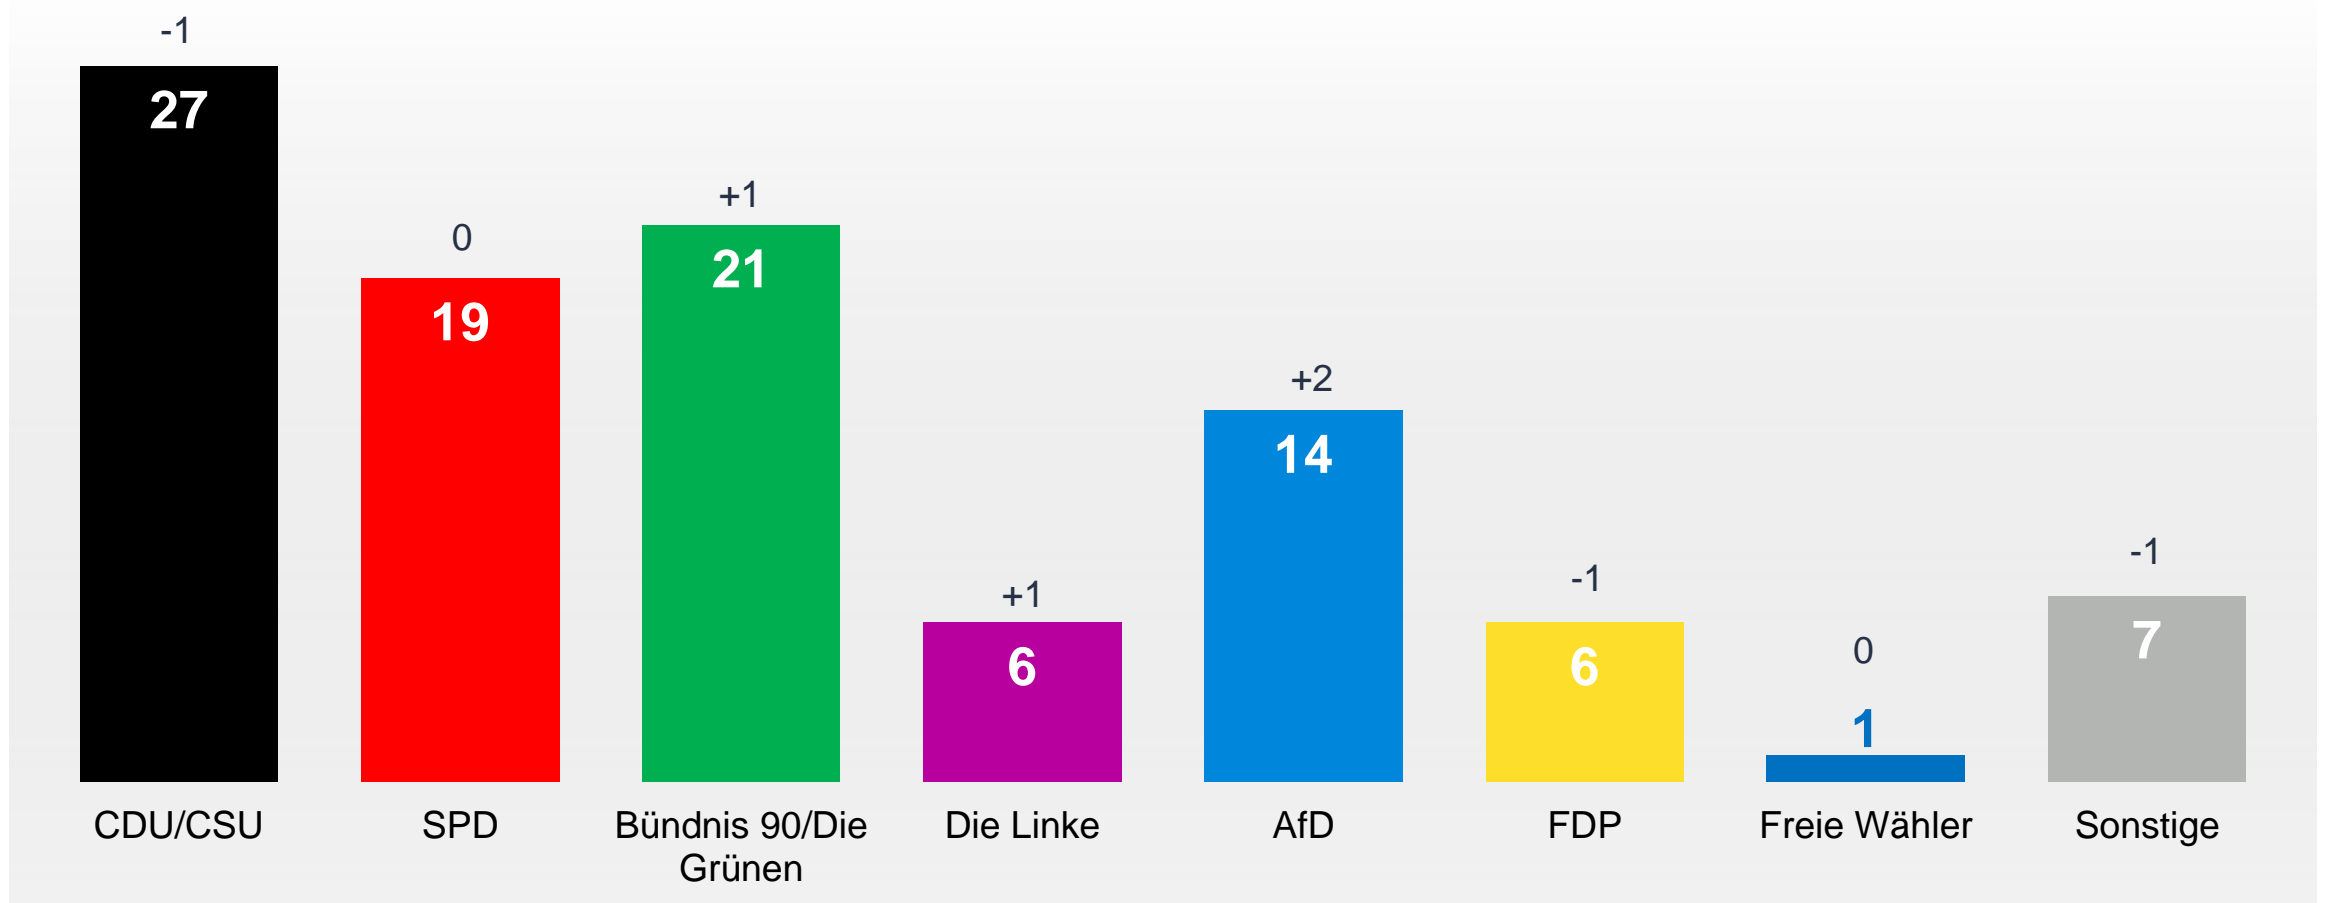

12. August 2022

Pressegrafiken: Sonntagsfrage August 2022

YouGov®

Befragungszeitraum: 05.- 10.08.2022

Living Consumer Intelligence | business.yougov.com

Sonntagsfrage August 2022: Wahlabsicht zur Bundestagswahl

Wenn am nächsten Sonntag Bundestagswahl wäre, welche Partei würden Sie wählen? (Befragte in %)

Entwicklung der Wahlabsicht zur Bundestagswahl im Zeitverlauf

Wenn am nächsten Sonntag Bundestagswahl wäre, welche Partei würden Sie wählen? (Befragte in %)