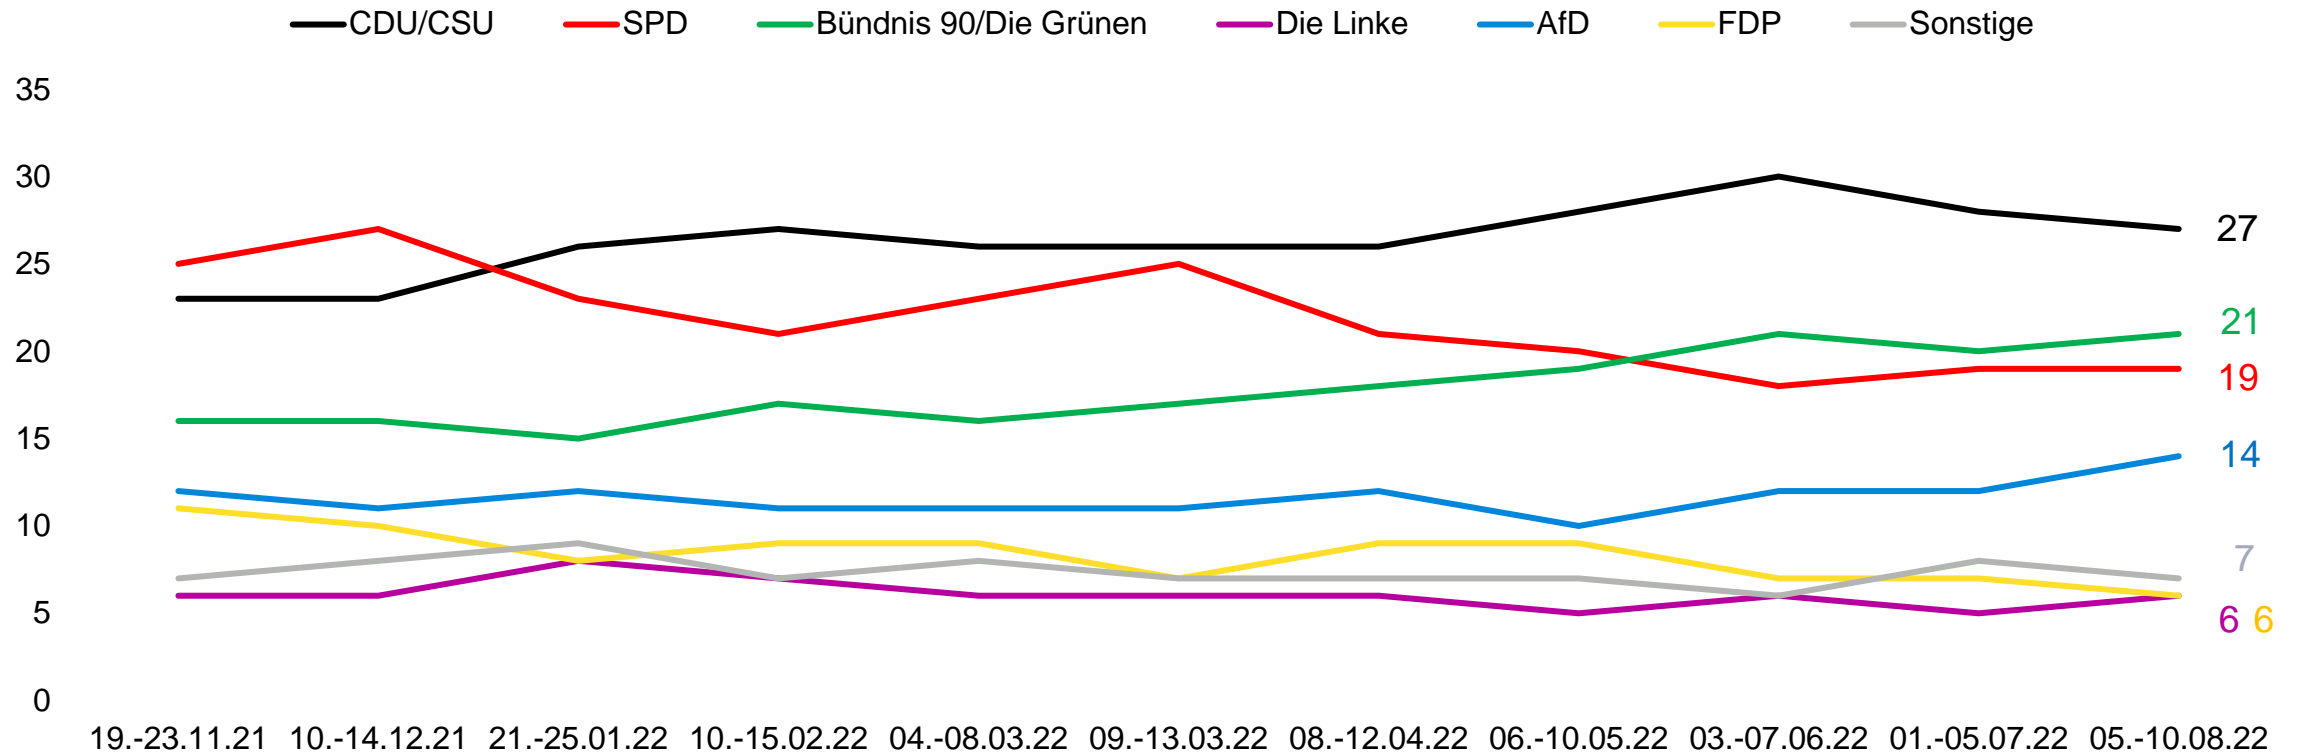

12. August 2022

Pressegrafiken: Sonntagsfrage August 2022

YouGov®

Befragungszeitraum: 05.- 10.08.2022

Living Consumer Intelligence | business.yougov.com

Sonntagsfrage August 2022: Wahlabsicht zur Bundestagswahl

Wenn am nächsten Sonntag Bundestagswahl wäre, welche Partei würden Sie wählen? (Befragte in %)

Entwicklung der Wahlabsicht zur Bundestagswahl im Zeitverlauf

Wenn am nächsten Sonntag Bundestagswahl wäre, welche Partei würden Sie wählen? (Befragte in %)

Wichtigste Themen für die Deutschen im Zeitverlauf 2022

Und welches der folgenden Themen ist Ihrer Meinung nach das wichtigste Thema, um das sich Politikerinnen und Politiker in Deutschland kümmern sollten? (Befragte in %)

Basis: Alle Befragten, Januar n=2.042, Befragung vom 21.-25.01.2022, Februar n=2.088 Befragung vom 10.-15.02.2022, März n=2.045 Befragung vom 04.-08.03.2022, April n=2.054 Befragung vom 08.-12.04.2022, Mai n=2.054 Befragung vom 06.-10.05.2022, Juni n=2.029 Befragung vom 03.-07.06.2022, Juli n=2.065 Befragung vom 01.-05.07.2022, August n=2.039 Befragung vom 05.-10.08.2022. Die Ergebnisse sind repräsentativ für alle wahlberechtigten Deutschen ab 18 Jahren.