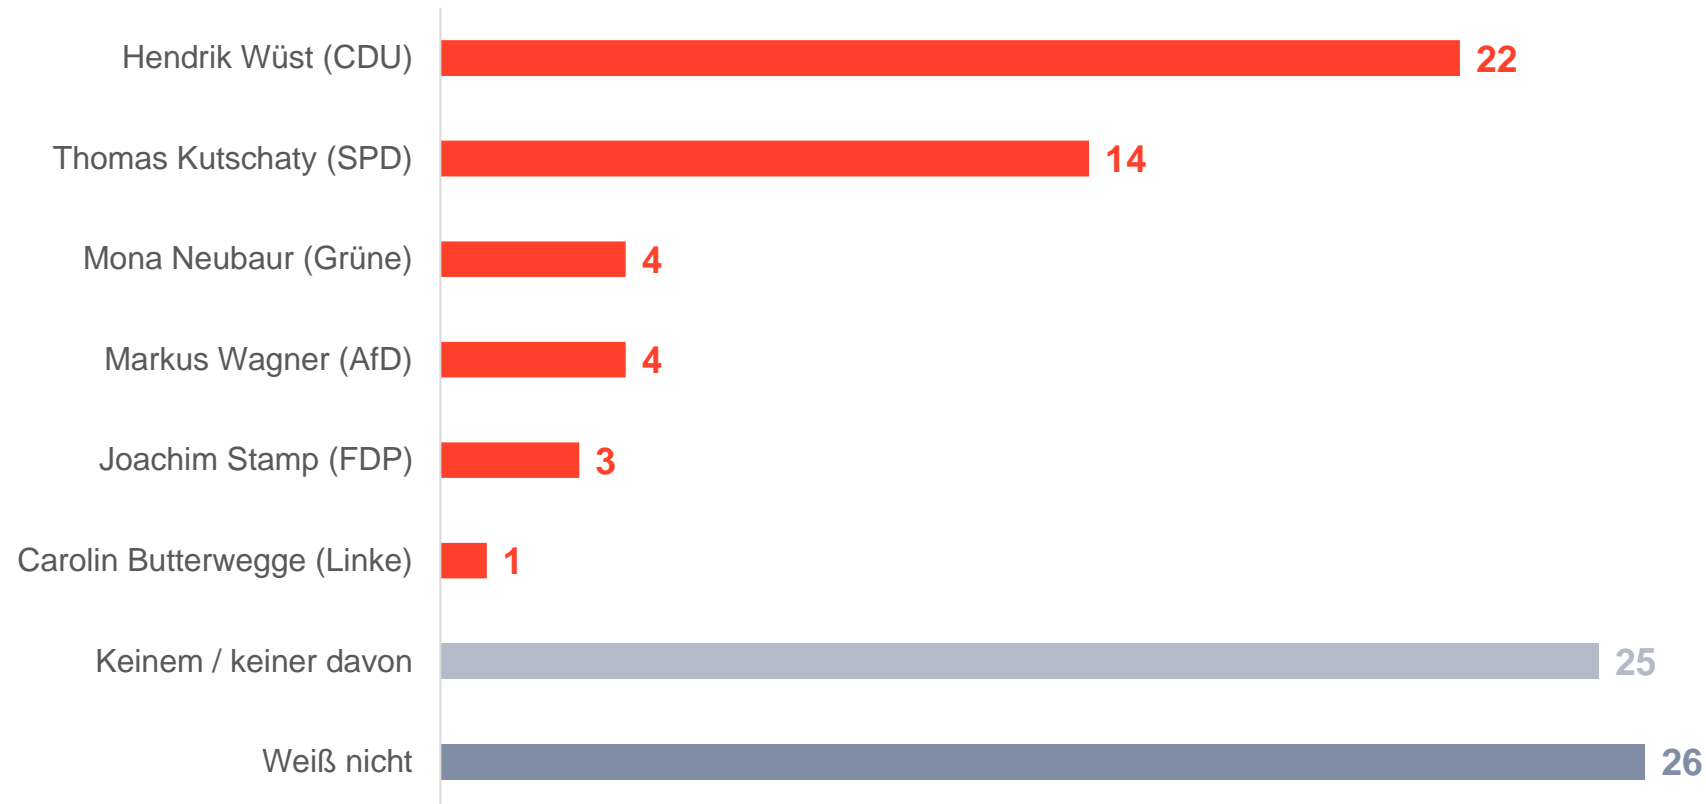

Wenn am nächsten Sonntag in Nordrhein-Westfalen Landtagswahl wäre, welche Partei würden Sie wählen? (in %)

Die wichtigsten Themen in NRW

Und welches der folgenden Themen ist Ihrer Meinung nach das wichtigste Thema, um das sich Politikerinnen und Politiker in Nordrhein-Westfalen kümmern sollten? (in %)

Sonntagsfrage NRW-Landtagswahl 2022: Ministerpräsidenten-Direktwahl

Wenn Sie die/den Ministerpräsidentin/Ministerpräsidenten von NRW direkt wählen könnten: Wem würden Sie Ihre Stimme geben? (in %)

Besorgnis ist vorherrschendes Gefühl mit Blick auf die Zukunft der Landespolitik in NRW