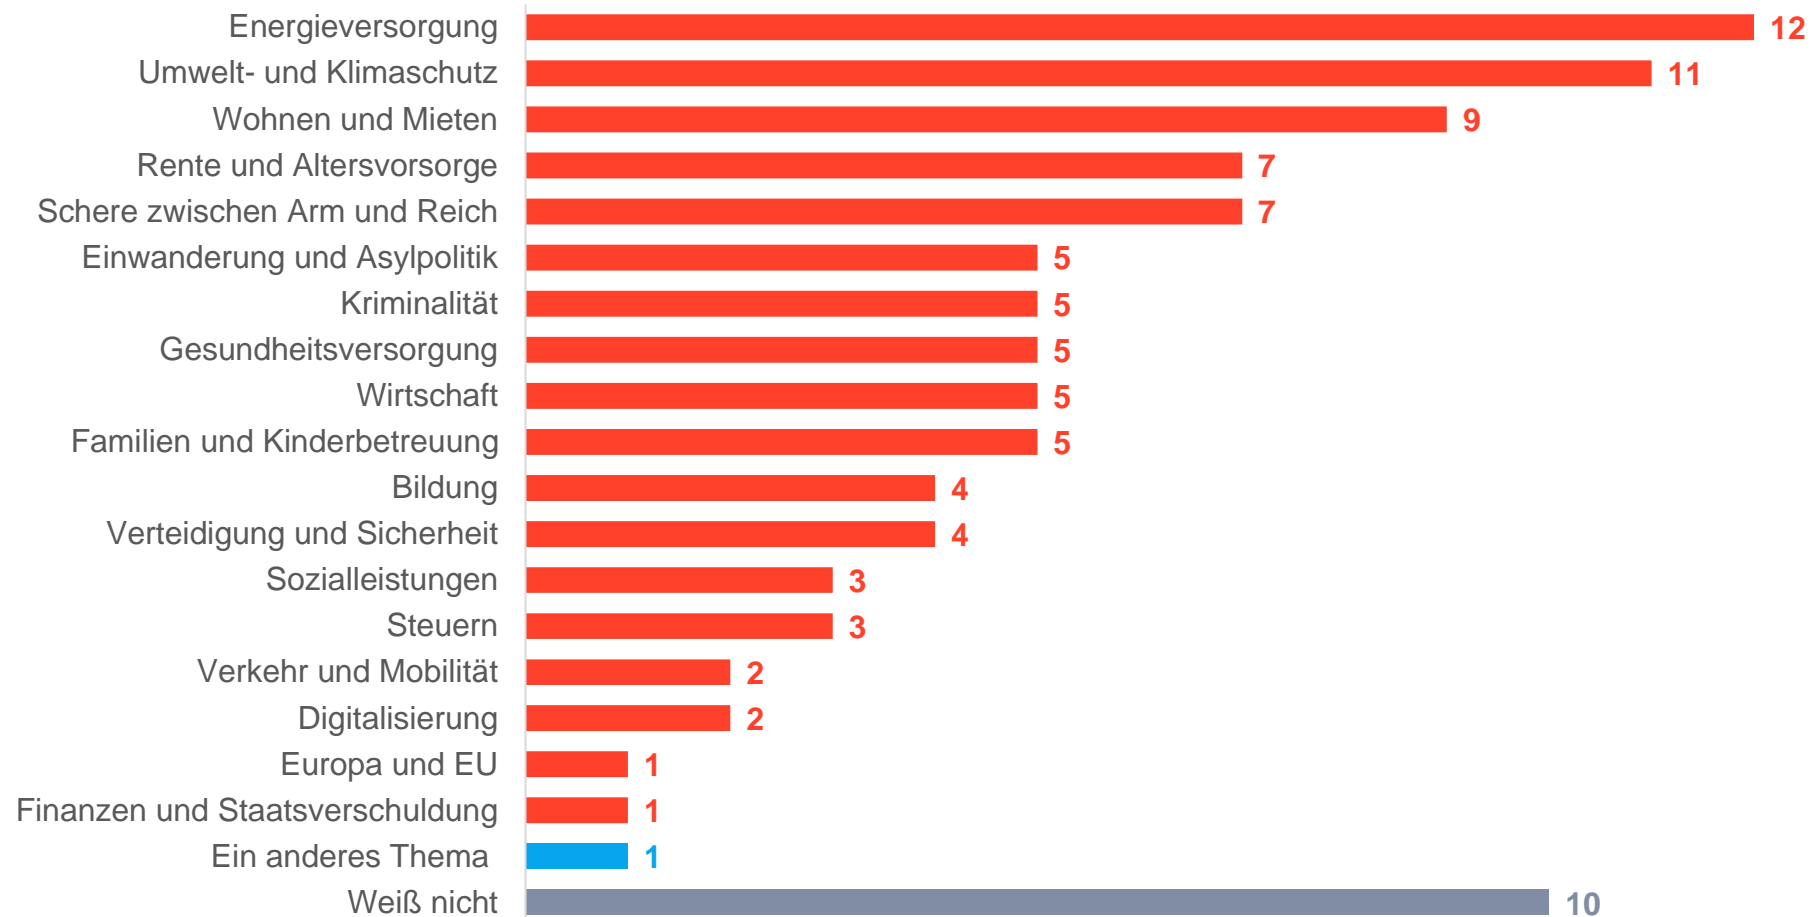

13. Mai 2022

Pressegrafiken: Sonntagsfrage NRW-Landtagswahl 2022

YouGov®

Befragungszeitraum: 06.05. - 12.05.2022

Living Consumer Intelligence | business.yougov.com

Sonntagsfrage: Wahlabsicht zur NRW-Landtagswahl 2022

Wenn am nächsten Sonntag in Nordrhein-Westfalen Landtagswahl wäre, welche Partei würden Sie wählen? (in %)

Die wichtigsten Themen in NRW

Und welches der folgenden Themen ist Ihrer Meinung nach das wichtigste Thema, um das sich Politikerinnen und Politiker in Nordrhein-Westfalen kümmern sollten? (in %)

Sonntagsfrage NRW-Landtagswahl 2022: Ministerpräsidenten-Direktwahl

Wenn Sie die/den Ministerpräsidentin/Ministerpräsidenten von NRW direkt wählen könnten: Wem würden Sie Ihre Stimme geben? (in %)

Besorgnis ist vorherrschendes Gefühl mit Blick auf die Zukunft der Landespolitik in NRW