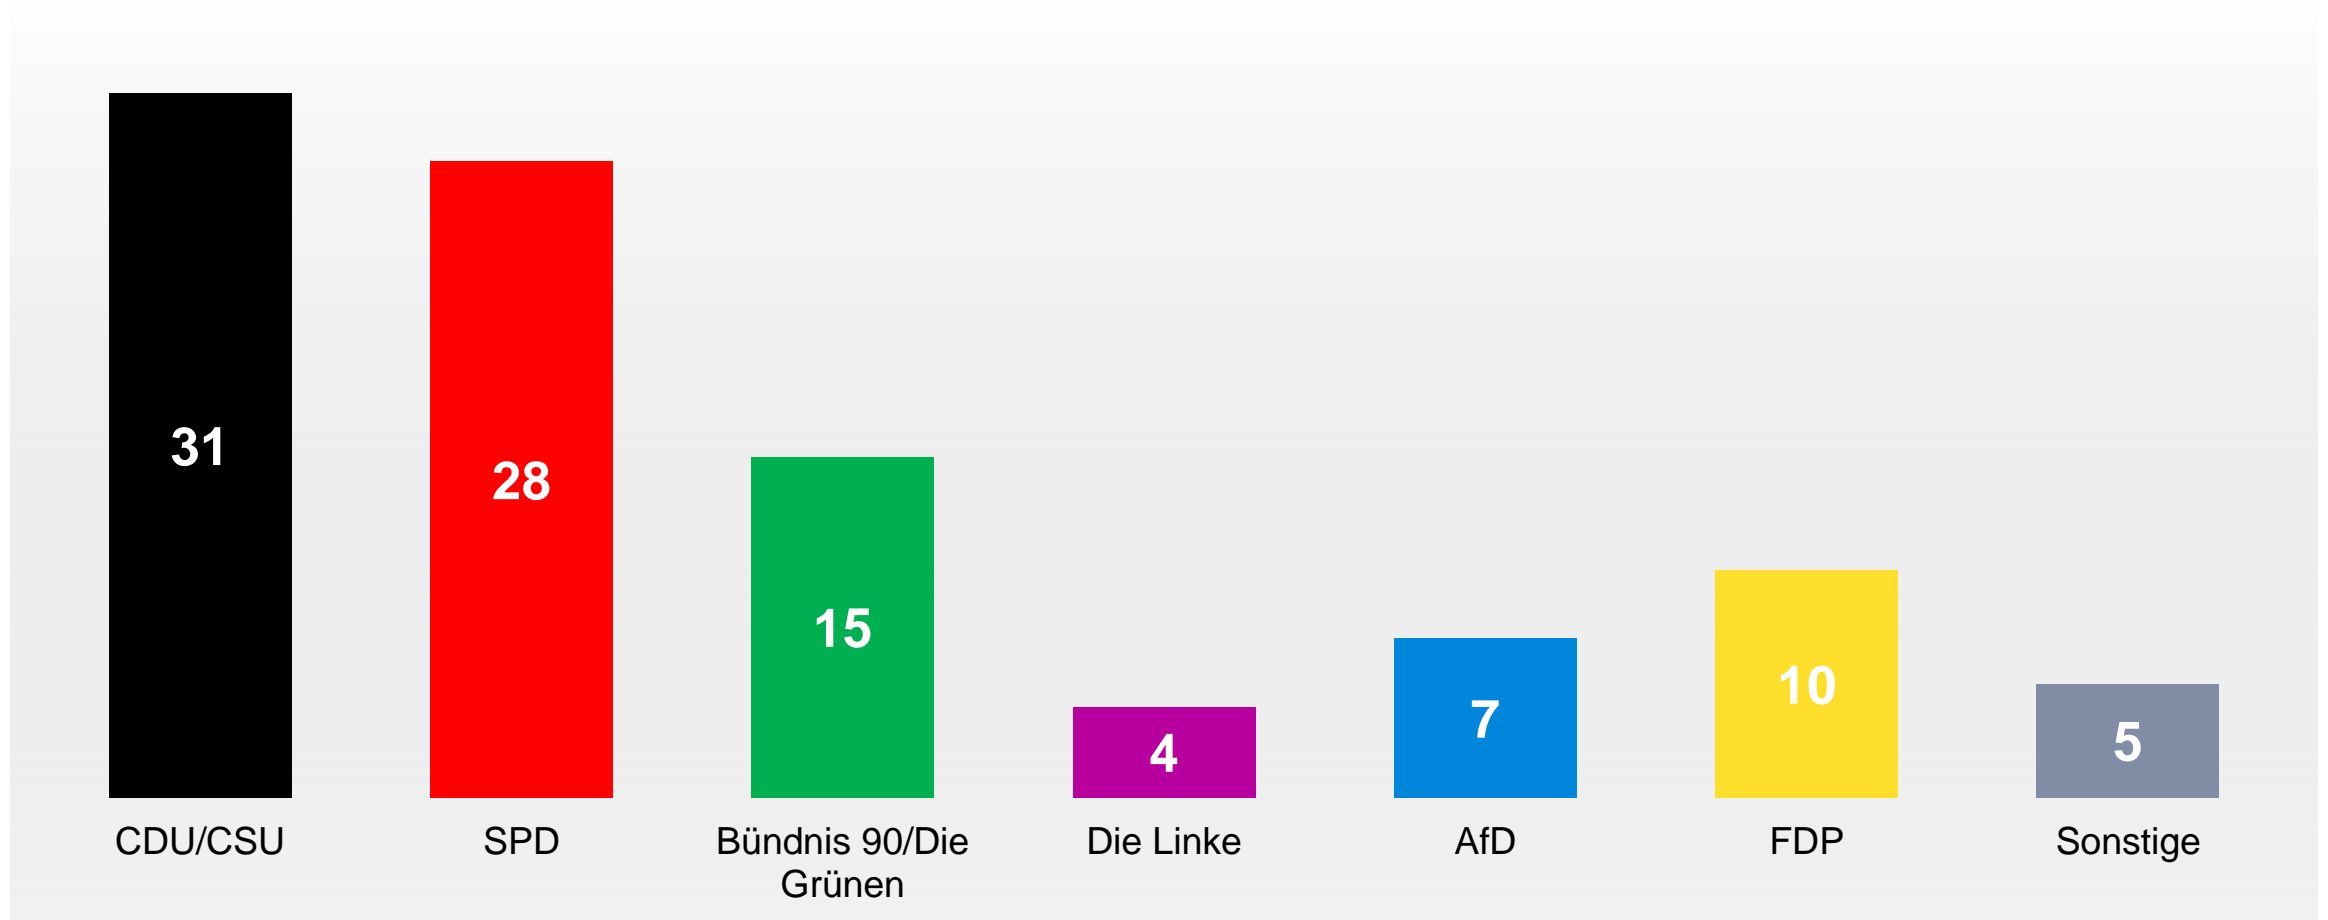

13. Mai 2022

Pressegrafiken: Sonntagsfrage NRW-Landtagswahl 2022

YouGov®

Befragungszeitraum: 06.05. - 12.05.2022

Living Consumer Intelligence | business.yougov.com

Sonntagsfrage: Wahlabsicht zur NRW-Landtagswahl 2022

Wenn am nächsten Sonntag in Nordrhein-Westfalen Landtagswahl wäre, welche Partei würden Sie wählen? (in %)

Die wichtigsten Themen in NRW

Und welches der folgenden Themen ist Ihrer Meinung nach das wichtigste Thema, um das sich Politikerinnen und Politiker in Nordrhein-Westfalen kümmern sollten? (in %)

Sonntagsfrage NRW-Landtagswahl 2022: Ministerpräsidenten-Direktwahl

Wenn Sie die/den Ministerpräsidentin/Ministerpräsidenten von NRW direkt wählen könnten: Wem würden Sie Ihre Stimme geben? (in %)

Besorgnis ist vorherrschendes Gefühl mit Blick auf die Zukunft der Landespolitik in NRW