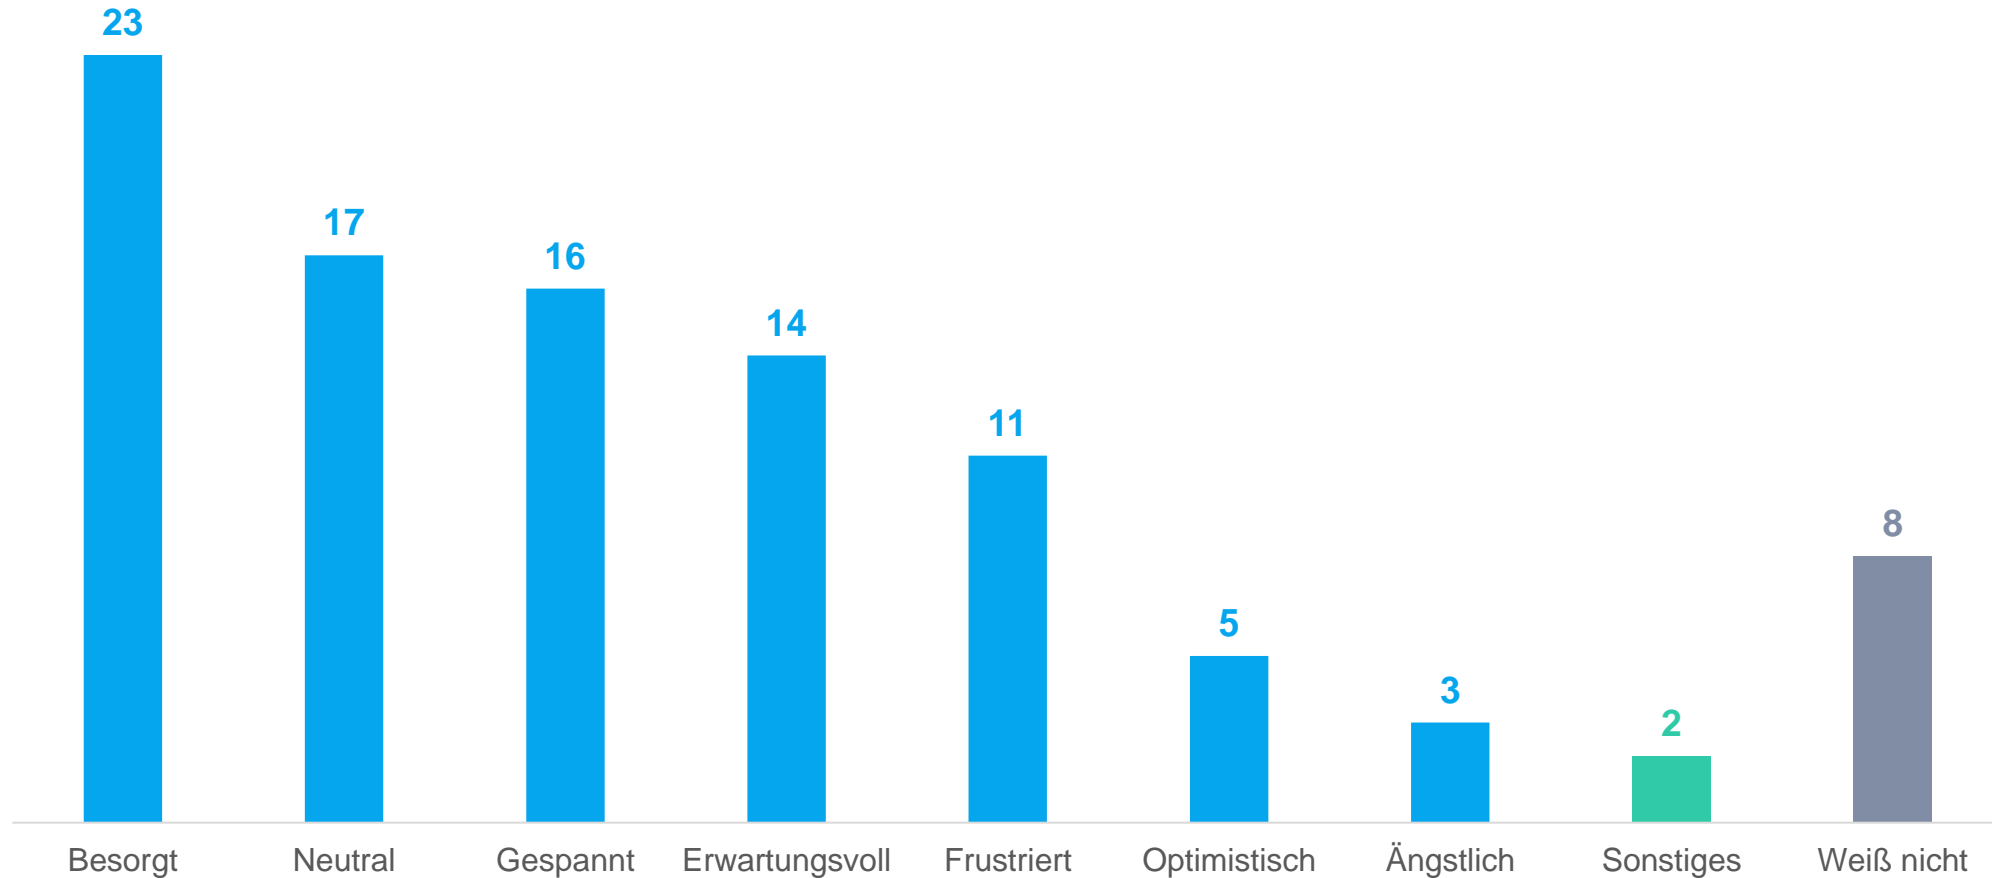

Besorgnis ist vorherrschendes Gefühl mit Blick auf die Zukunft der Landespolitik in NRW

Welches der folgenden Gefühle beschreibt am besten, wie sie in die Zukunft der Landespolitik in NRW blicken? (in %)