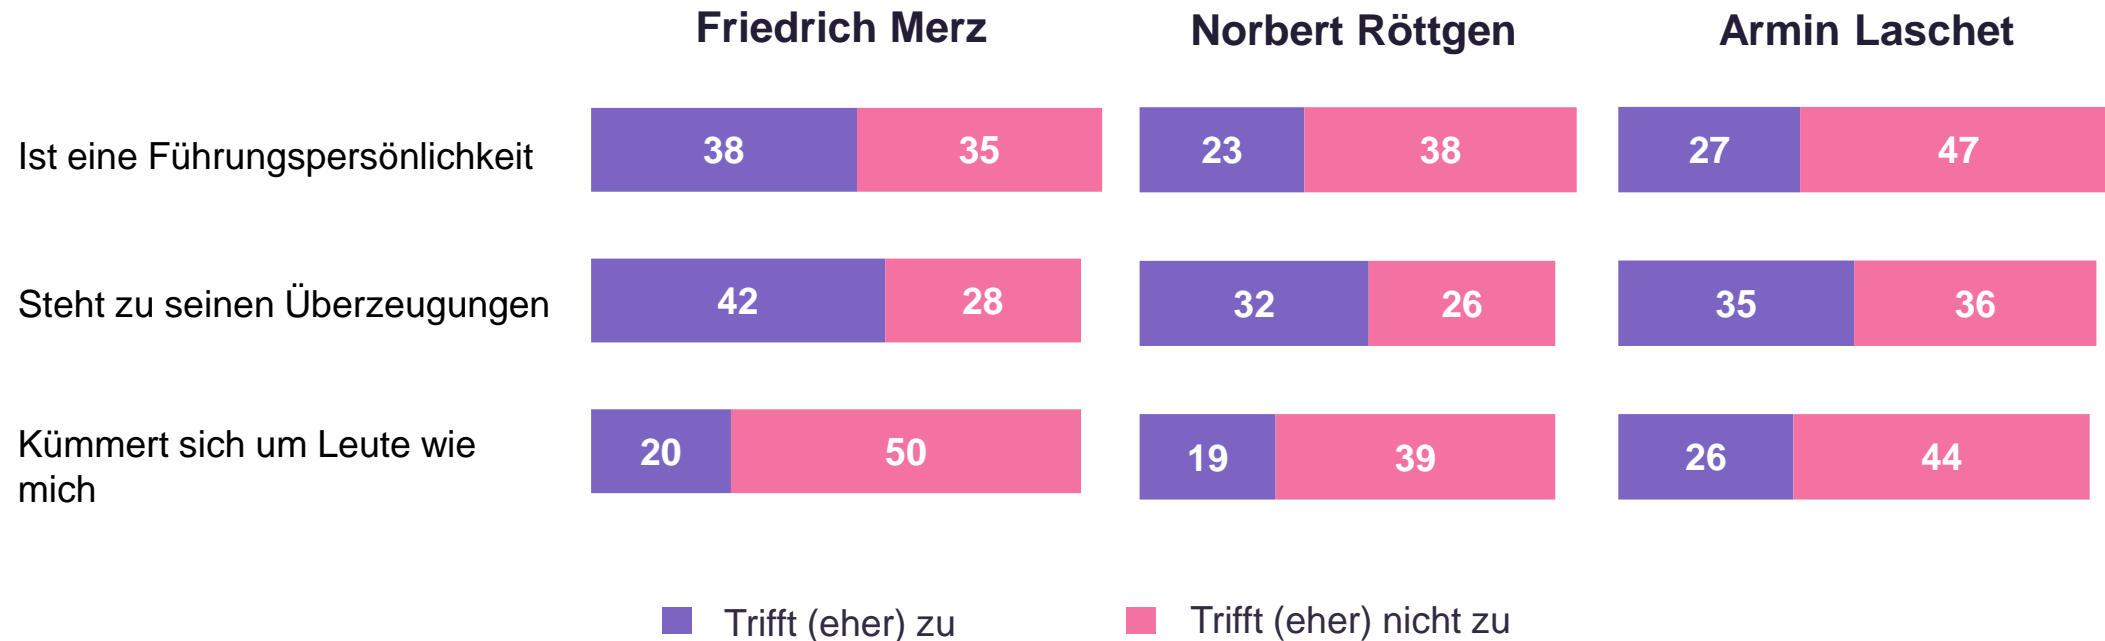

Pressegrafiken: Kanzlerfrage Januar 2021

Befragungszeitraum: 30.12.2020 - 05.01.2021

YouGov[®]

Ein Viertel der Deutschen wünscht sich am ehesten Markus Söder als Kanzler

Welchen der folgenden Politiker wünschen Sie sich (am ehesten) als Kanzler? (in %)

Befragungszeiträume und Stichprobe: 30.12.2020 - 05.01.2021 mit n=2.000. Die Ergebnisse sind repräsentativ für die deutsche Bevölkerung ab 18 Jahren. Abweichung von 100% aufgrund von Rundungsdifferenzen.

Unter CDU-Vorsitz-Kandidaten ist Friedrich Merz laut Meinung der Deutschen am ehesten eine Führungspersönlichkeit

Inwieweit treffen die folgenden Eigenschaften auf (...) zu? (in %)

Befragungszeiträume und Stichprobe: 30.12.2020 - 05.01.2021 mit n=1.853-1.885. Die Ergebnisse sind repräsentativ für die deutsche Bevölkerung ab 18 Jahren. Fehlend zu 100%: Weiß nicht / keine Angabe