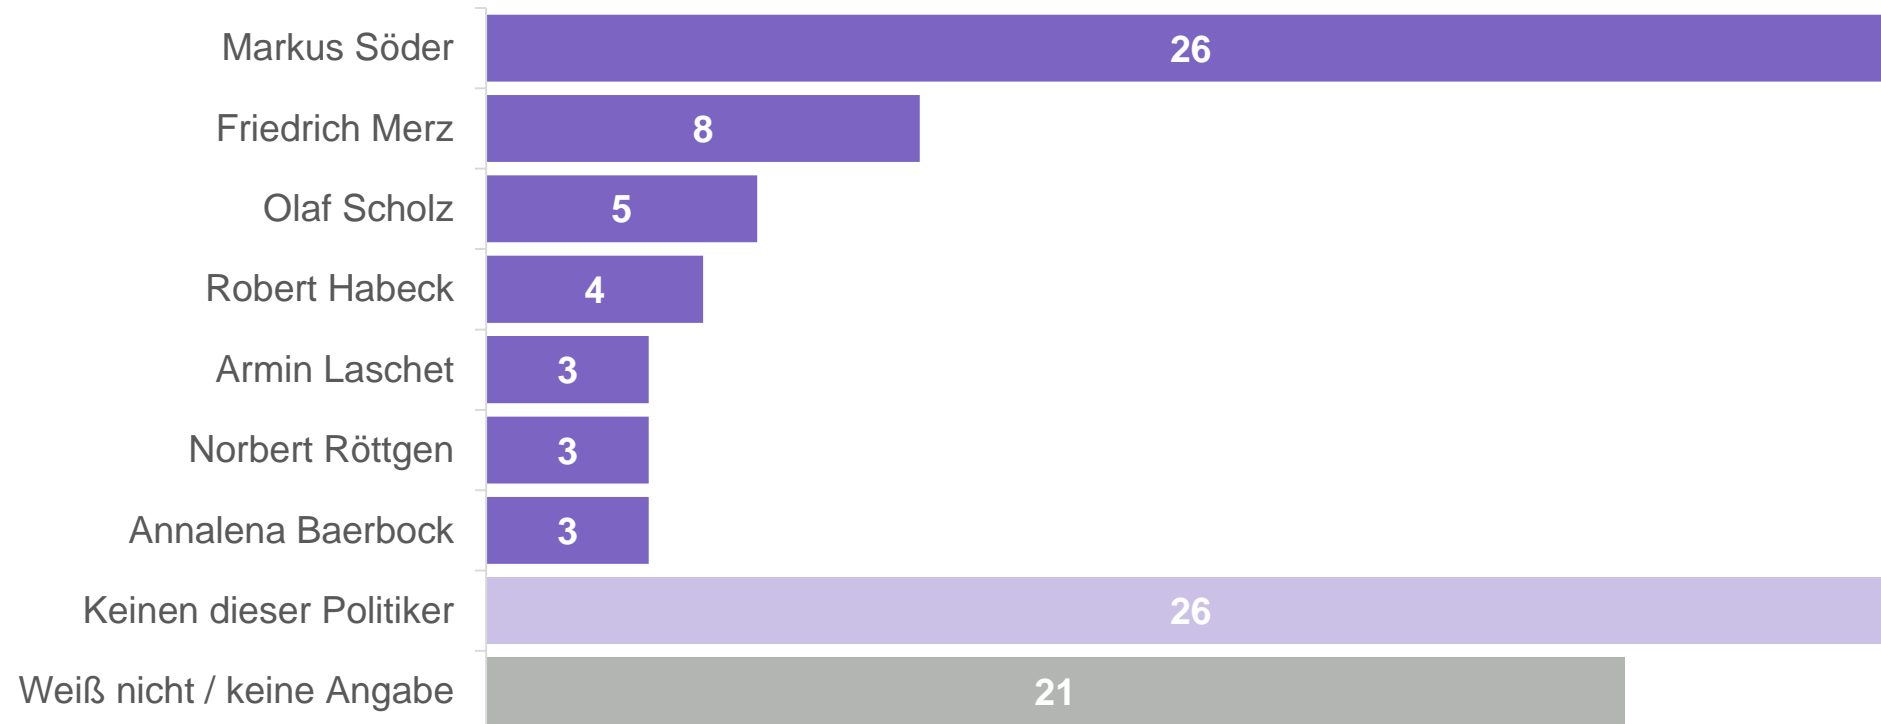

Pressegrafiken: Kanzlerfrage Januar 2021

Befragungszeitraum: 30.12.2020 - 05.01.2021

YouGov[®]

Ein Viertel der Deutschen wünscht sich am ehesten Markus Söder als Kanzler

Welchen der folgenden Politiker wünschen Sie sich (am ehesten) als Kanzler? (in %)

Befragungszeiträume und Stichprobe: 30.12.2020 - 05.01.2021 mit n=2.000. Die Ergebnisse sind repräsentativ für die deutsche Bevölkerung ab 18 Jahren. Abweichung von 100% aufgrund von Rundungsdifferenzen.

Unter CDU-Vorsitz-Kandidaten ist Friedrich Merz laut Meinung der Deutschen am ehesten eine Führungspersönlichkeit

Inwieweit treffen die folgenden Eigenschaften auf (...) zu? (in %)

Befragungszeiträume und Stichprobe: 30.12.2020 - 05.01.2021 mit n=1.853-1.885. Die Ergebnisse sind repräsentativ für die deutsche Bevölkerung ab 18 Jahren. Fehlend zu 100%: Weiß nicht / keine Angabe