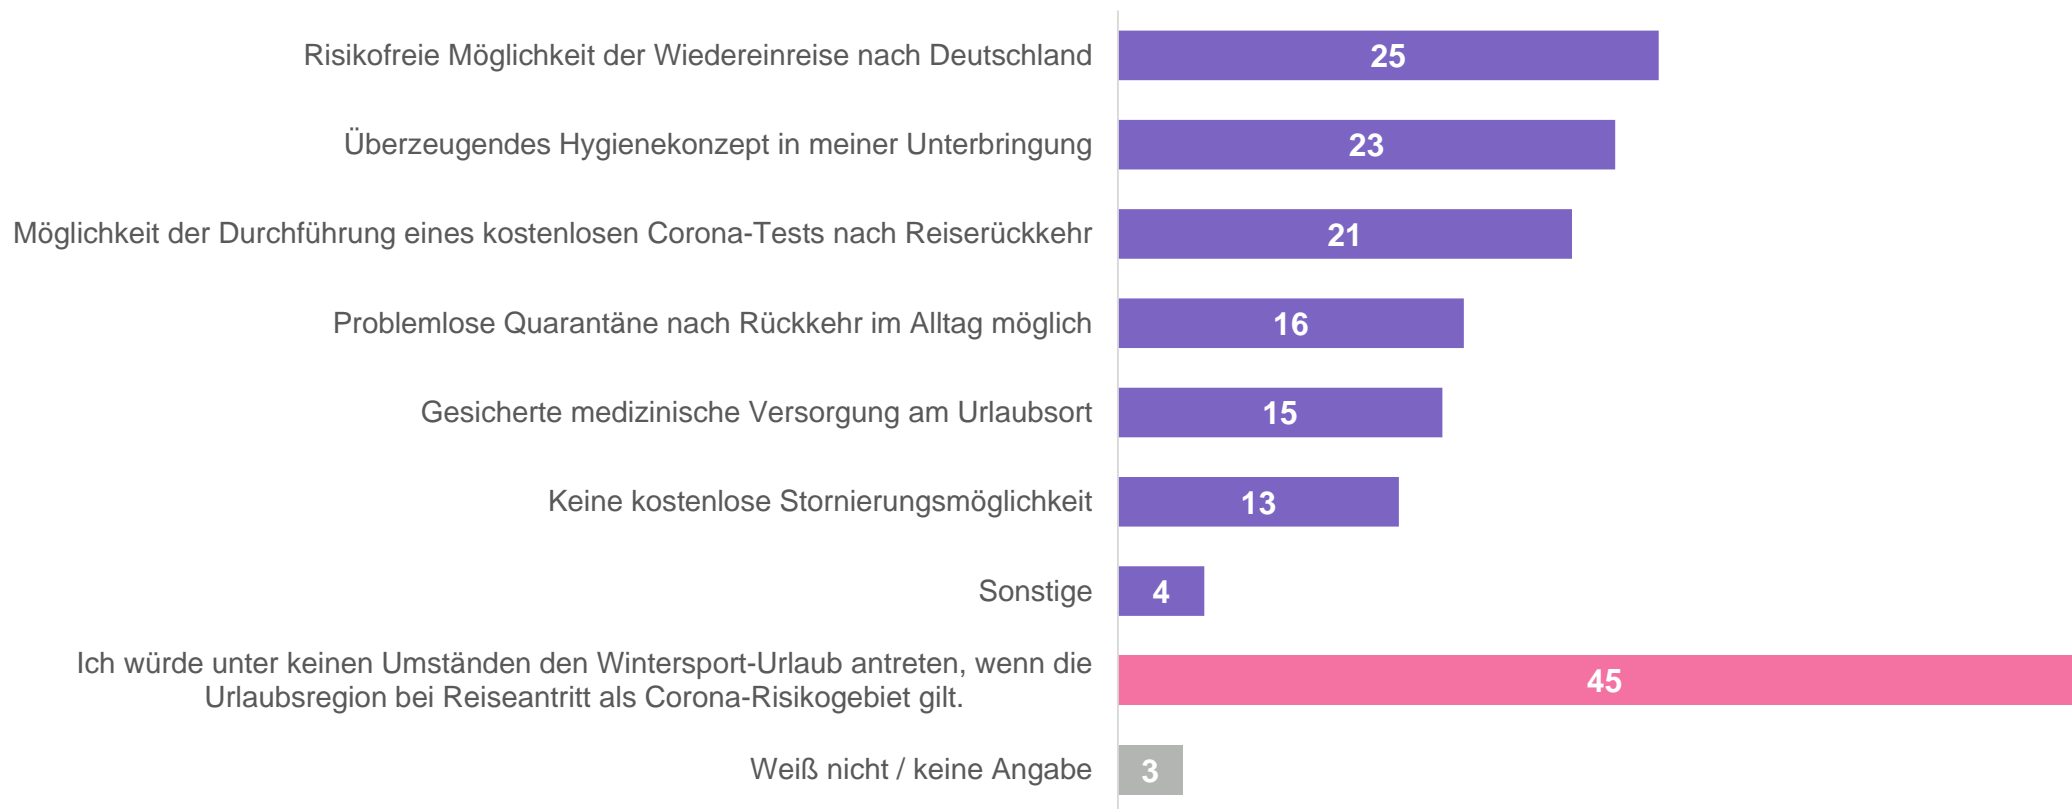

# Jeder dritte deutsche Wintersportler plant aufgrund der Corona-Pandemie keinen Wintersport-Urlaub in dieser Saison

Planen Sie für die kommende Saison einen Wintersport-Urlaub? in %

Befragungszeitraum: 12.-14.10.2020 mit n=303 Befragten, die generell Wintersport treiben.  
Die Ergebnisse sind repräsentativ für die deutsche Bevölkerung ab 18 Jahren.

# 45 Prozent der Winterurlauber würden einen geplanten Urlaub nicht antreten, wenn Urlaubsregion zum Corona-Risikogebiet würde

Unter welchen Voraussetzungen würden Sie einen bereits gebuchten Wintersport-Urlaub antreten, obwohl Ihre Urlaubsregion bei Reiseantritt als Corona-Risikogebiet gilt? (Bitte wählen Sie alles Zutreffende aus.) in %