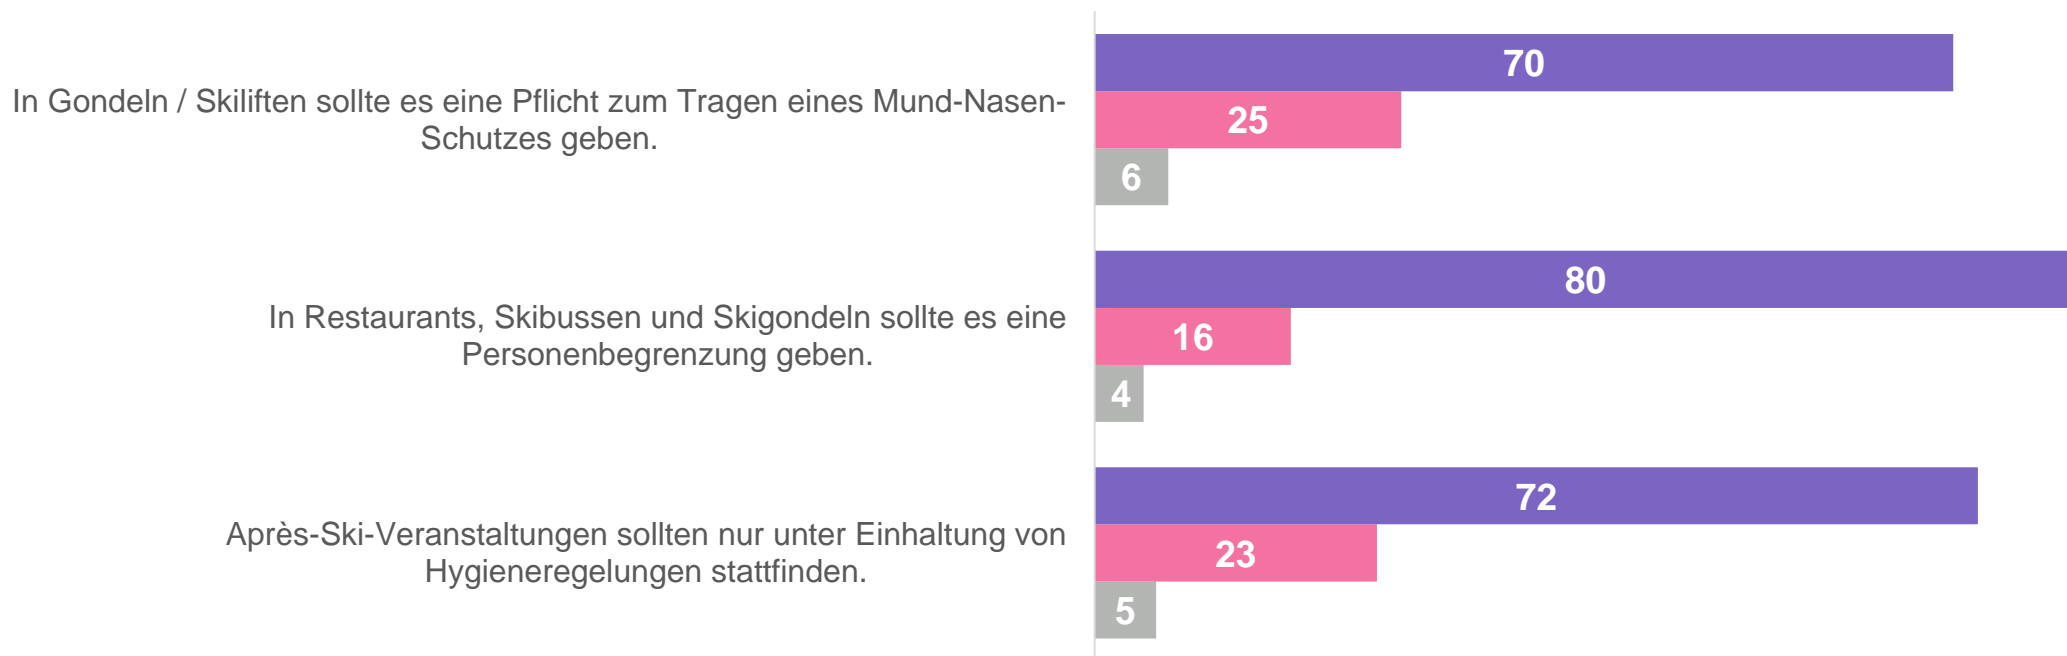

Forderung nach Hygienevorkehrungen und Corona-Regeln für den Wintersport-Urlaub

Inwiefern stimmen Sie den folgenden Aussagen zu bzw. nicht zu? (Bitte geben Sie in jeder Zeile eine Antwort.) in %

■ Zustimmung ■ Ablehnung ■ Weiß nicht / keine Angabe

Befragungszeitraum: 12.-14.10.2020 mit n=303 Befragten, die generell Wintersport treiben.
Die Ergebnisse sind repräsentativ für die deutsche Bevölkerung ab 18 Jahren.
Abweichung von 100% aufgrund von Rundungsdifferenzen.