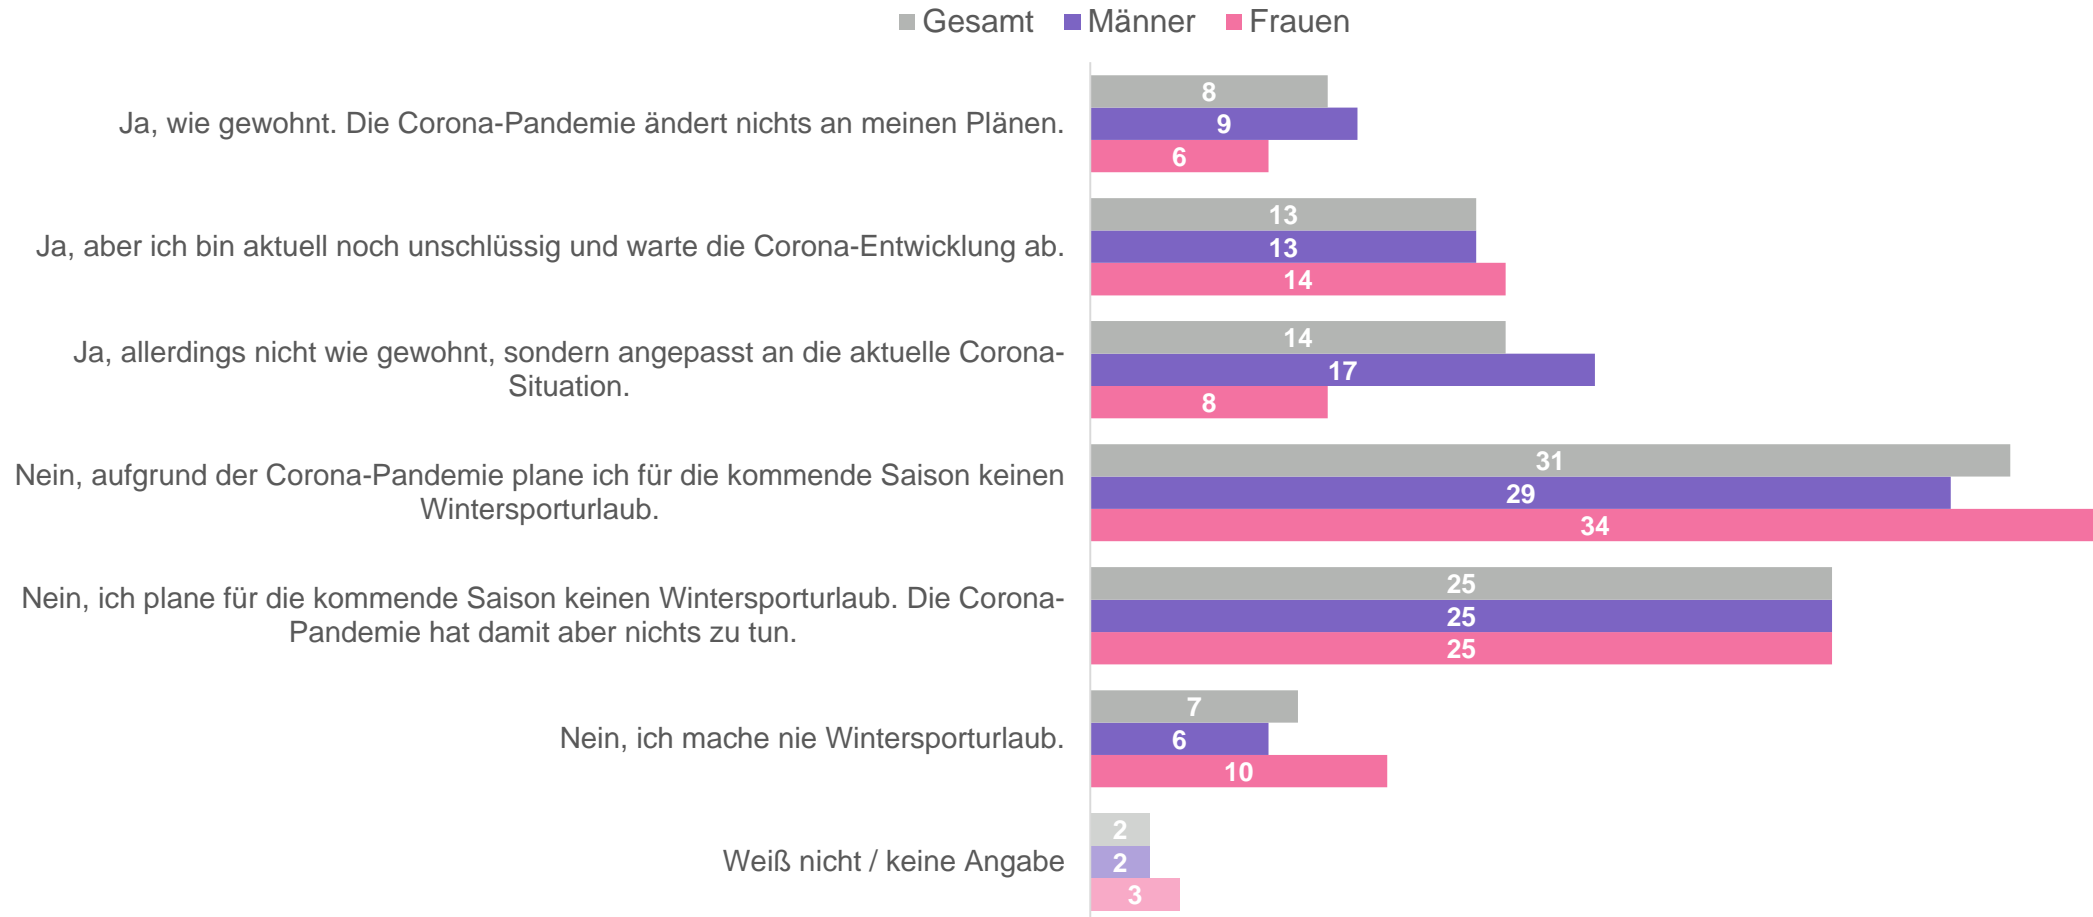

# Pressegrafiken: Wintersport in der Corona- Saison?

YouGov-Omnibus-Befragung vom 12.-14. Oktober 2020

**YouGov**<sup>®</sup>

# Jeder dritte deutsche Wintersportler plant aufgrund der Corona-Pandemie keinen Wintersport-Urlaub in dieser Saison

Planen Sie für die kommende Saison einen Wintersport-Urlaub? in %

Befragungszeitraum: 12.-14.10.2020 mit n=303 Befragten, die generell Wintersport treiben.  
Die Ergebnisse sind repräsentativ für die deutsche Bevölkerung ab 18 Jahren.