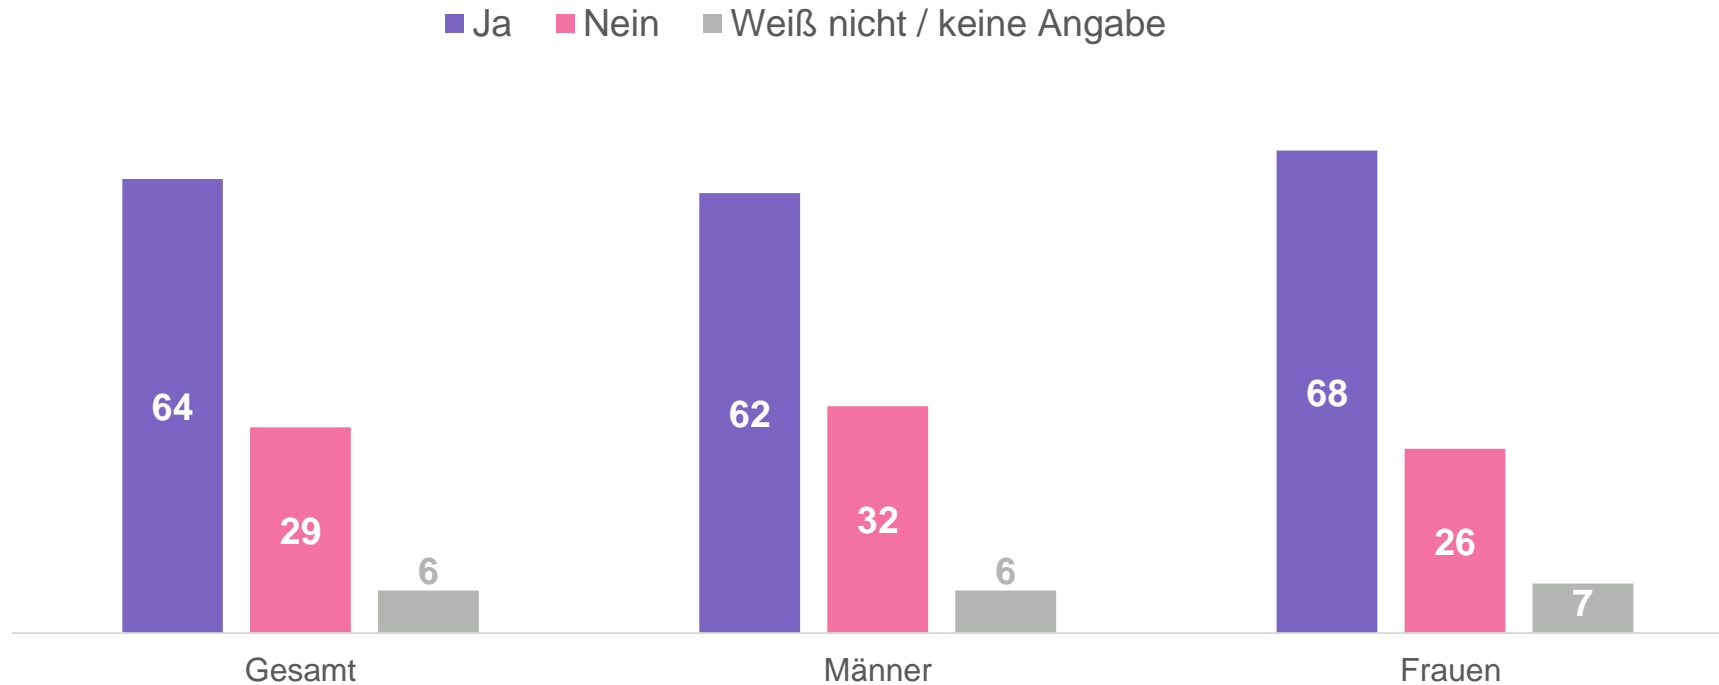

Mehrheit der Wintersportler würde sich nach dem Urlaub freiwillig auf das Coronavirus testen lassen

Würden Sie sich nach Ihrem Wintersport-Urlaub freiwillig auf das Coronavirus testen lassen, auch wenn Ihre Urlaubsregion nicht als Corona-Risikogebiet gilt? in %

Befragungszeitraum: 12.-14.10.2020 mit n=303 Befragten, die generell Wintersport treiben.
Die Ergebnisse sind repräsentativ für die deutsche Bevölkerung ab 18 Jahren.
Abweichung von 100% aufgrund von Rundungsdifferenzen.