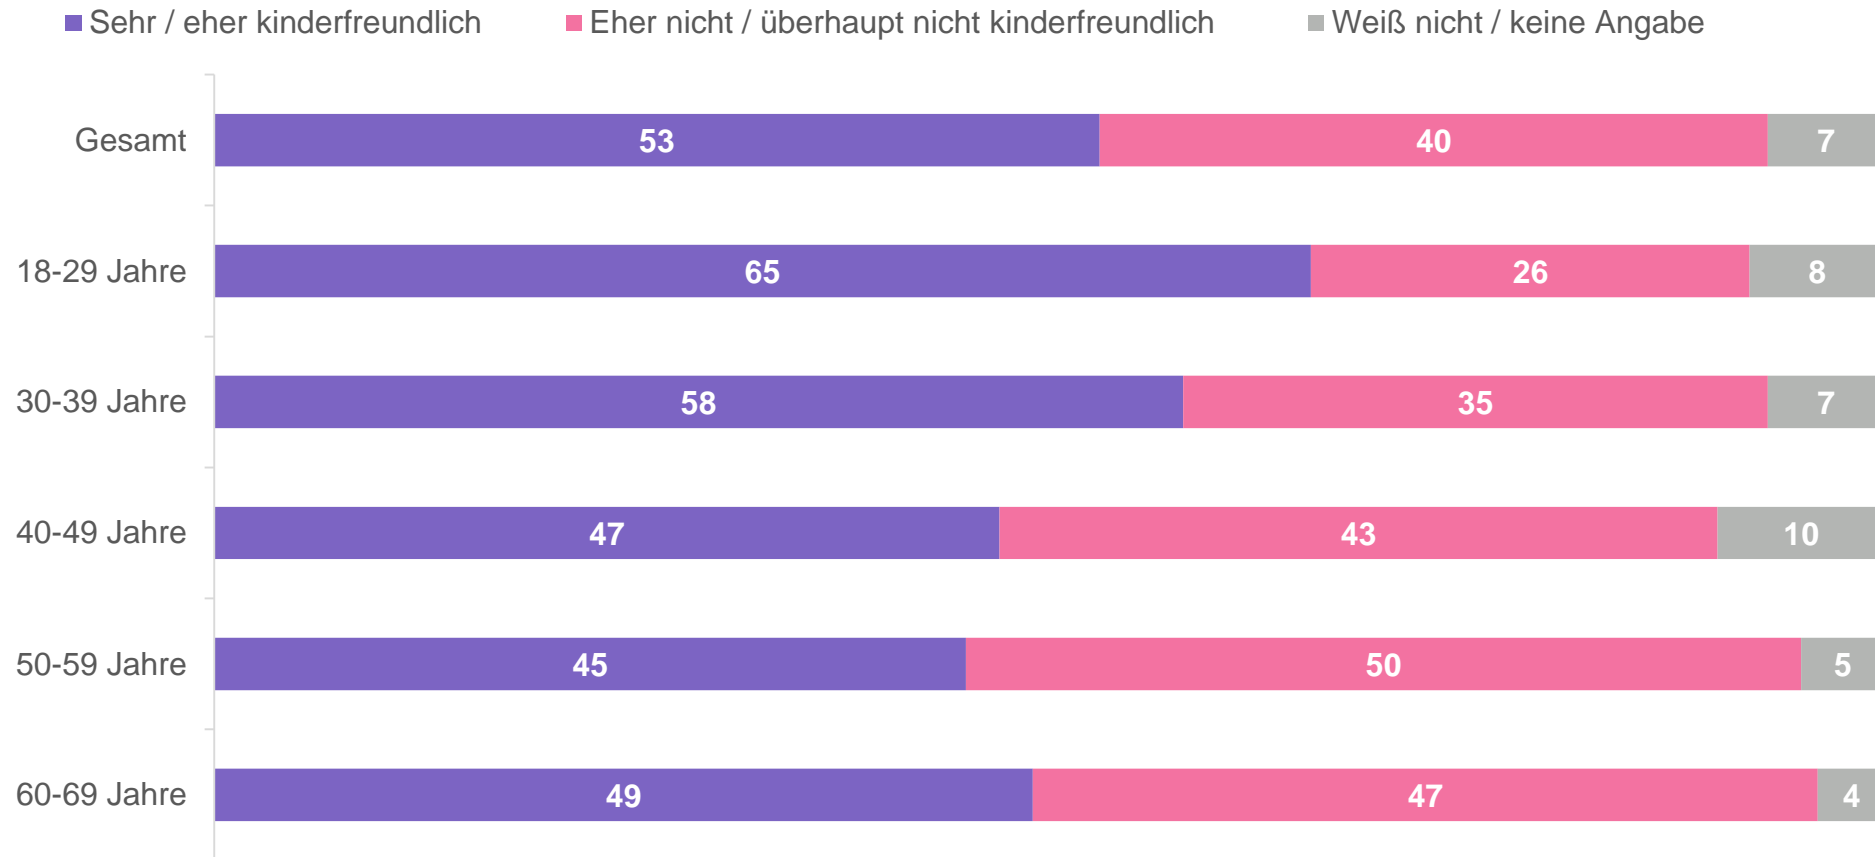

Pressegrafiken zum Weltkindertag

YouGov-Studie zum Weltkindertag (20. September)
in Kooperation mit dem SINUS-Institut

YouGov[®] **SINUS** 

Für knapp mehr als die Hälfte der Deutschen gilt Deutschland als kinderfreundliches Land

Ist Deutschland Ihrer Meinung nach ein kinderfreundliches Land? Mit Kindern sind Personen unter 14 Jahren gemeint.
(in %)

Befragungszeitraum vom 13. - 24.08.2020; Basis: Alle Befragten (n=2.212)

TopBoxes (sehr kinderfreundlich + eher kinderfreundlich) und BottomBoxes (eher nicht kinderfreundlich + überhaupt nicht kinderfreundlich).

Abweichung von 100% aufgrund von Rundungsdifferenzen.

Eltern von Kindern unter 18 Jahren sagen häufiger, dass Bedürfnisse von Kindern während der Corona-Krise zu kurz kommen

Wie sehr stimmen Sie den folgenden Aussagen zu? (in %) – Nach Zustimmung