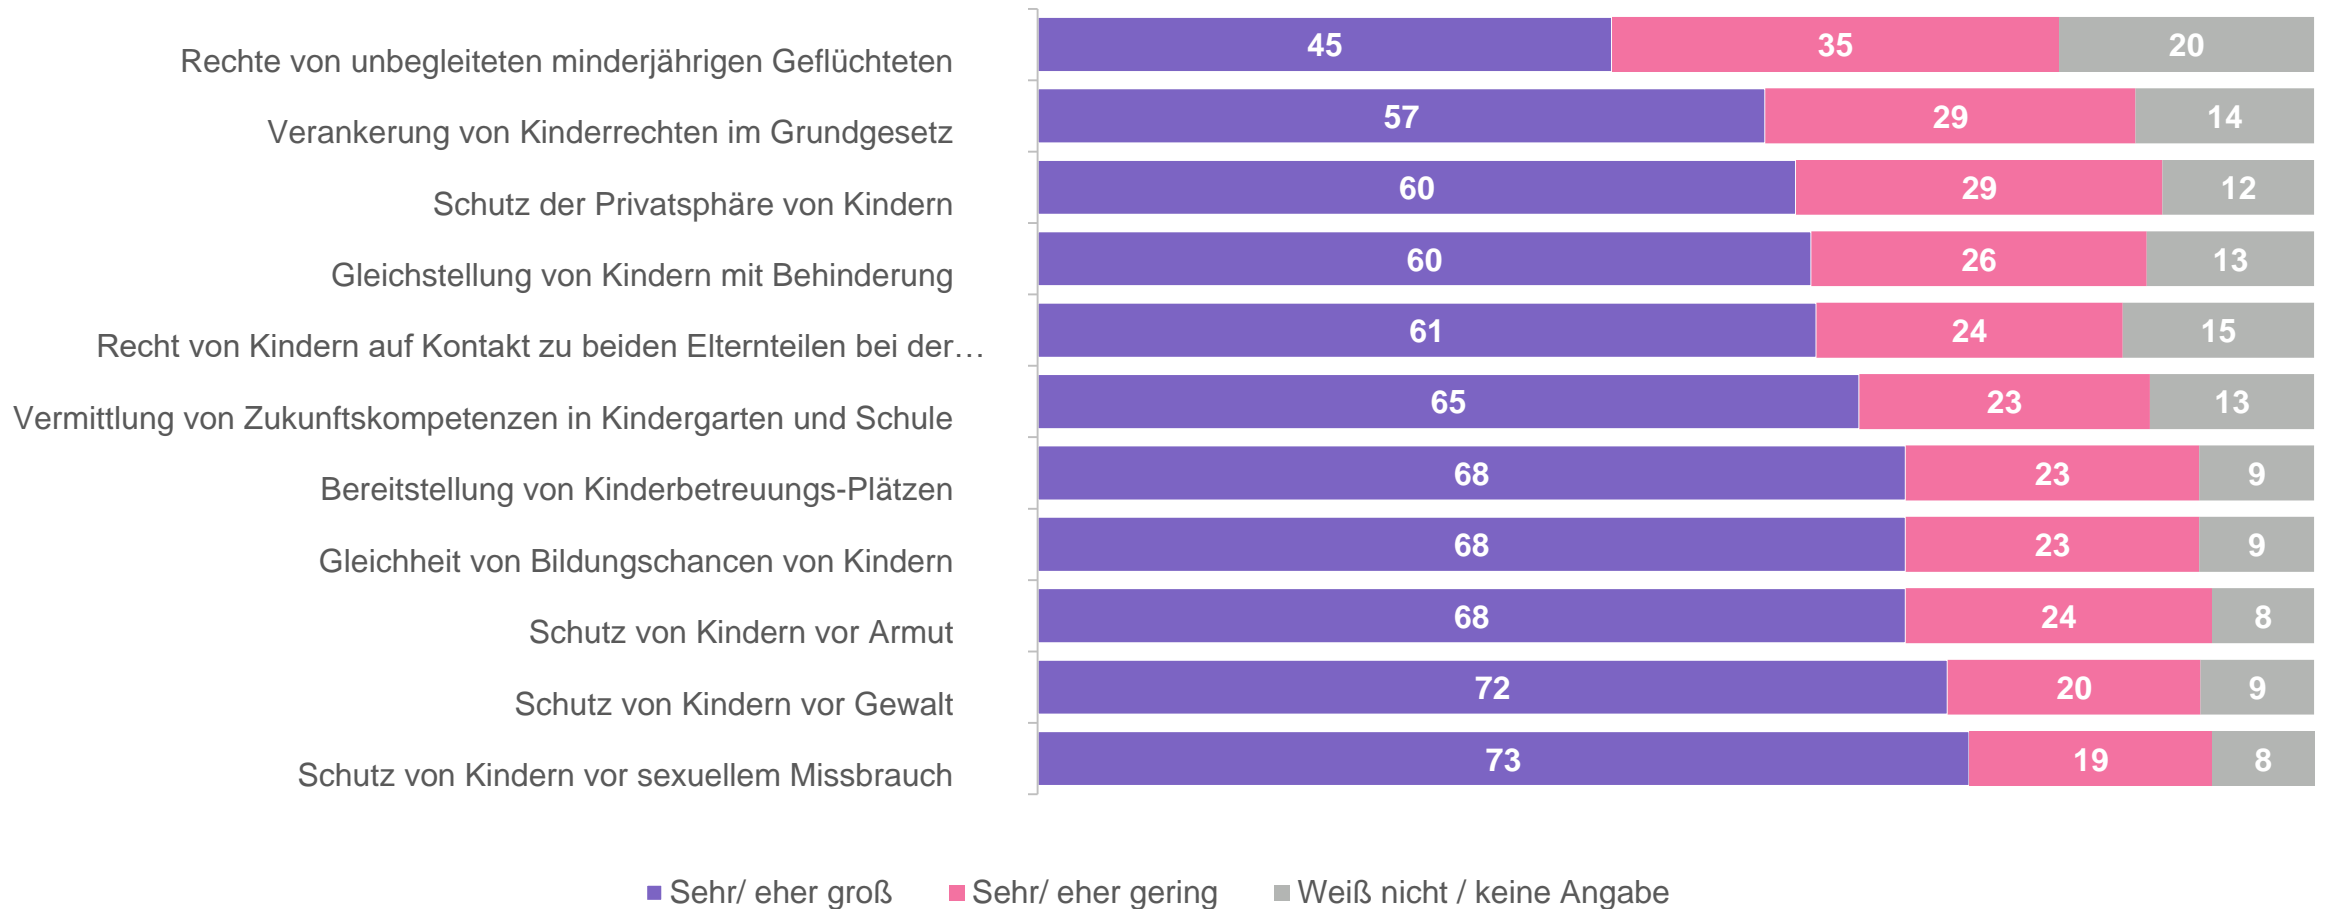

Politischer Handlungsbedarf wird vor allem beim Schutz vor sexuellem Missbrauch und Gewalt verortet

Wie groß ist Ihrer Meinung nach der Handlungsbedarf der deutschen Politik in folgenden Bereichen? (in %)

Befragungszeitraum vom 13. - 24.08.2020; Basis: Alle Befragten (n=2.212)
TopBoxes (sehr groß + eher groß) und BottomBoxes (eher gering+ sehr gering).
Abweichung von 100% aufgrund von Rundungsdifferenzen.