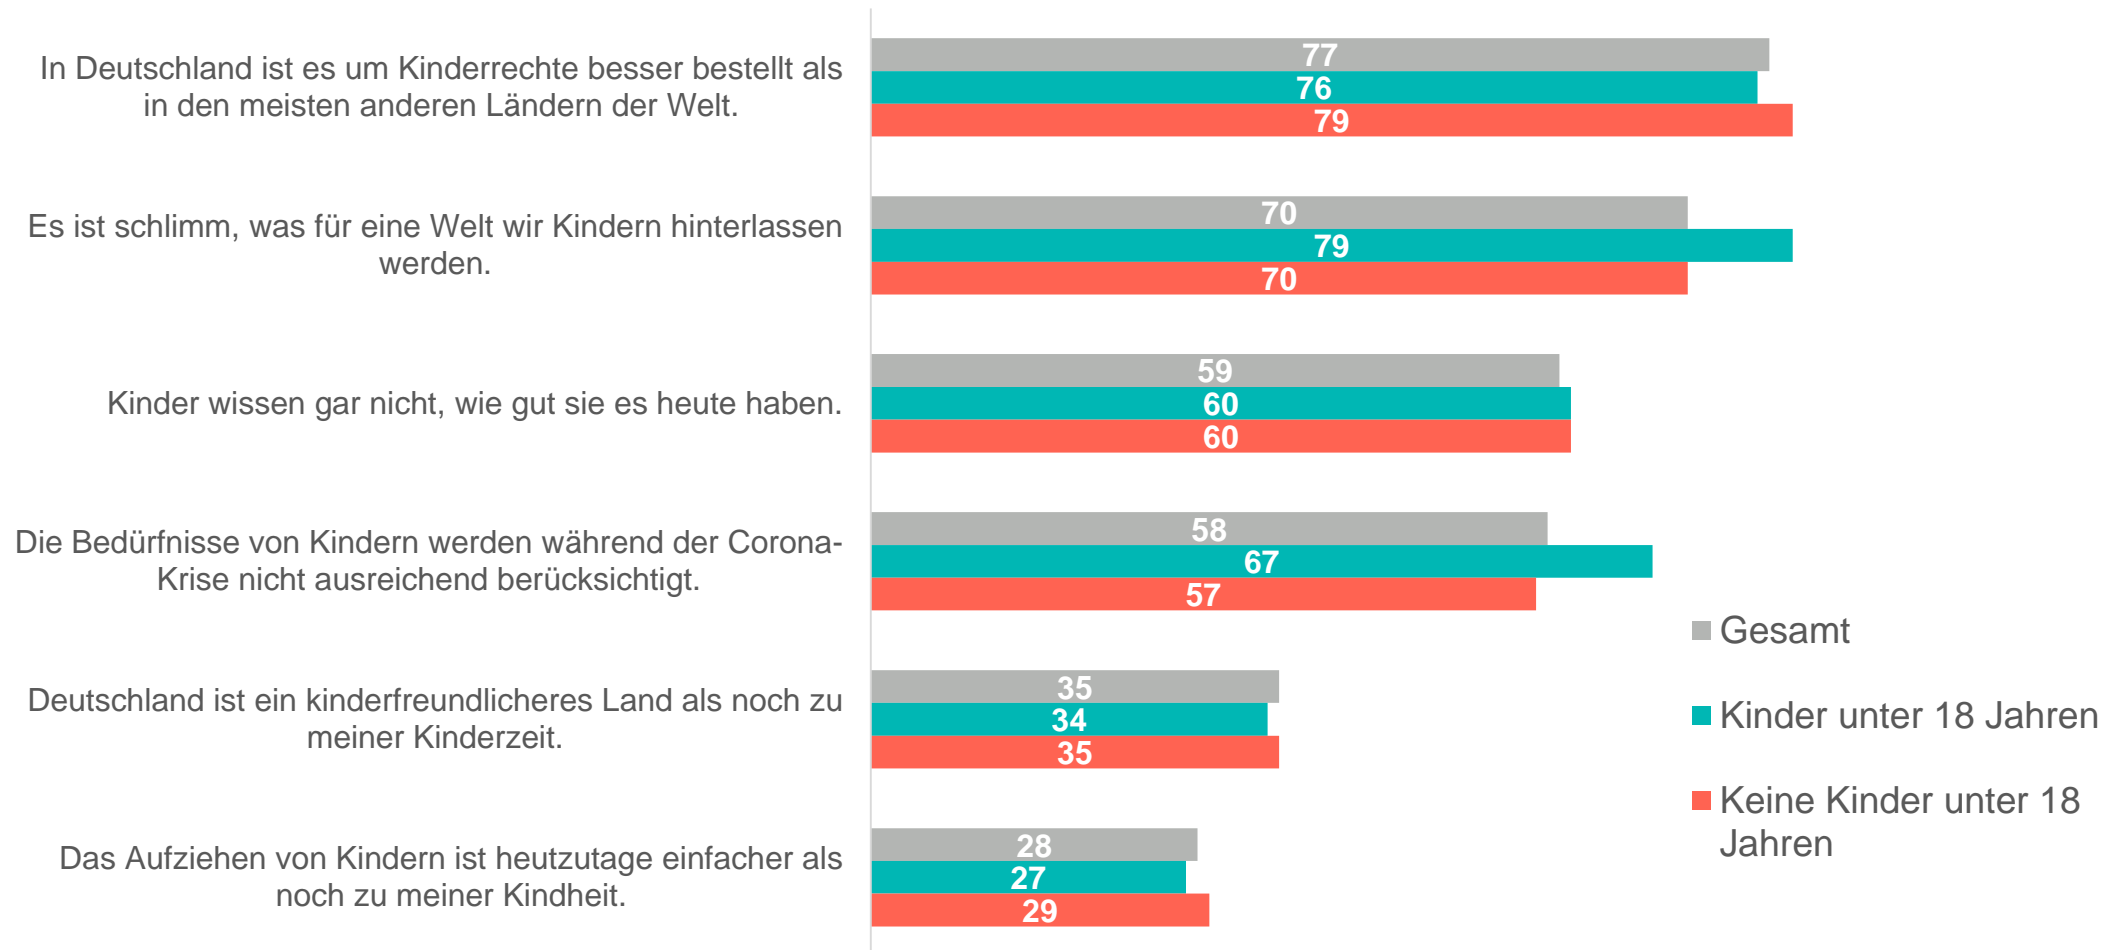

Pressegrafiken zum Weltkindertag

YouGov-Studie zum Weltkindertag (20. September)
in Kooperation mit dem SINUS-Institut

YouGov[®] **SINUS** 

Für knapp mehr als die Hälfte der Deutschen gilt Deutschland als kinderfreundliches Land

Ist Deutschland Ihrer Meinung nach ein kinderfreundliches Land? Mit Kindern sind Personen unter 14 Jahren gemeint.
(in %)

Befragungszeitraum vom 13. - 24.08.2020; Basis: Alle Befragten (n=2.212)

TopBoxes (sehr kinderfreundlich + eher kinderfreundlich) und BottomBoxes (eher nicht kinderfreundlich + überhaupt nicht kinderfreundlich).

Abweichung von 100% aufgrund von Rundungsdifferenzen.

Eltern von Kindern unter 18 Jahren sagen häufiger, dass Bedürfnisse von Kindern während der Corona-Krise zu kurz kommen

Wie sehr stimmen Sie den folgenden Aussagen zu? (in %) – Nach Zustimmung

Österreicher bewerten die Kinderfreundlichkeit und die Situation der Kinderrechte in ihrem Land deutlich besser als Deutsche

Wie sehen Deutsche und Österreicher die Situation von Kindern im eigenen Land? (in %)