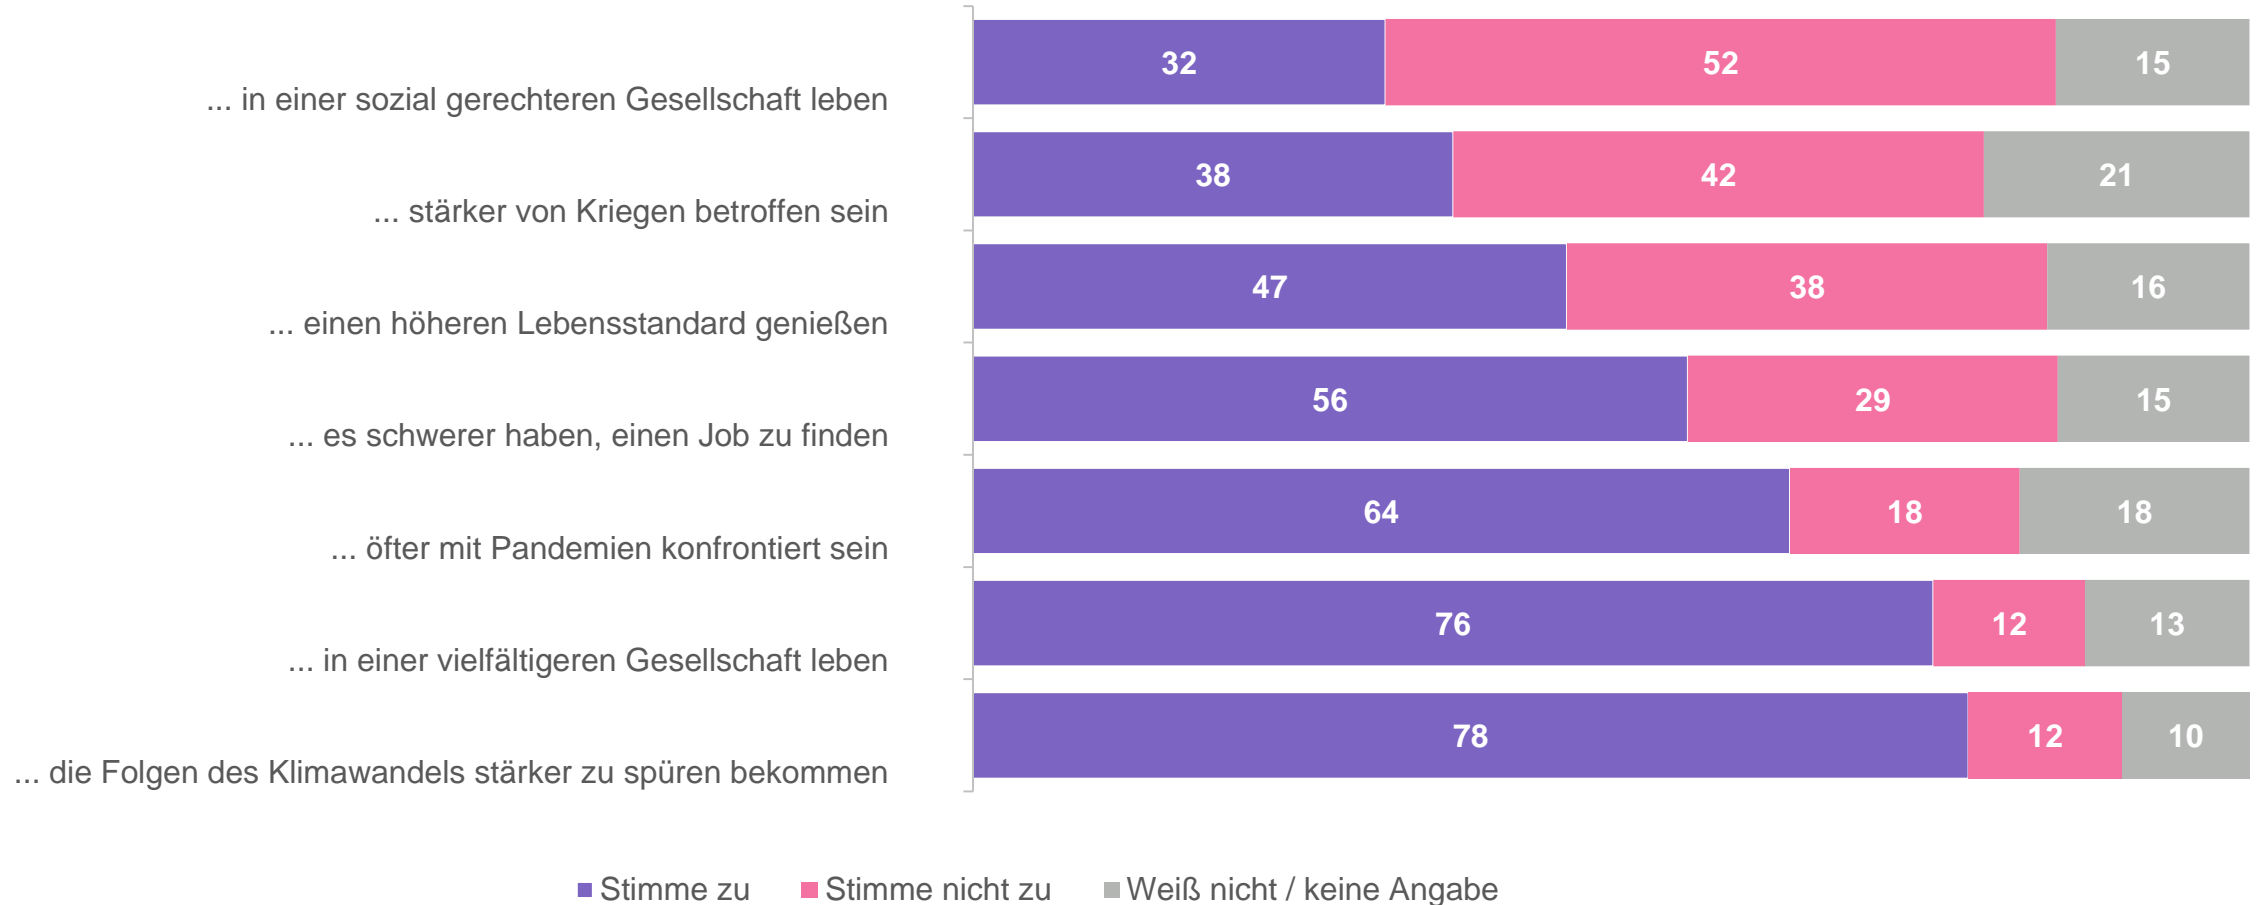

Klimawandel gilt als größte Zukunftsbedrohung für Kinder

Wie sehr stimmen Sie den folgenden Aussagen zu? Verglichen mit den heutigen Erwachsenen werden Kinder in Deutschland künftig ... (in %)

Befragungszeitraum vom 13. - 24.08.2020; Basis: Alle Befragten (n=2.212)

TopBoxes (stimme voll und ganz zu + stimme eher zu) und BottomBoxes (stimme eher nicht zu + stimme ganz und gar nicht zu).

Abweichung von 100% aufgrund von Rundungsdifferenzen.