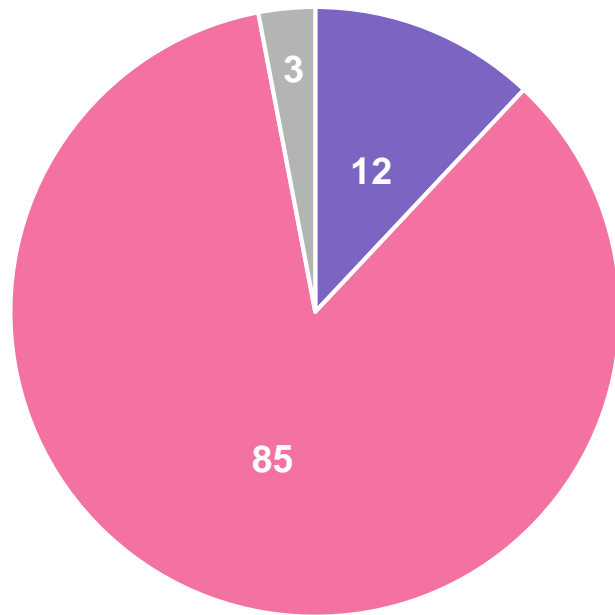

Pressegrafiken Einbruchschutz

YouGov Omnibus Befragung vom 06. - 08. Dezember 2019

YouGov[®]

Opfer von Einbrüchen haben sich deutlich häufiger zum Thema Einbruchschutz beraten lassen

Wurde bei Ihnen schon einmal eingebrochen? (in %)

■ Ja ■ Nein ■ Weiß nicht / keine Angabe

Haben Sie sich schon einmal zum Thema Einbruchschutz beraten lassen? (in %)

■ Alle Befragten
■ Befragte, bei denen schon einmal eingebrochen wurde (n=254)
■ Befragte, bei denen nicht eingebrochen wurde (n=1.728)