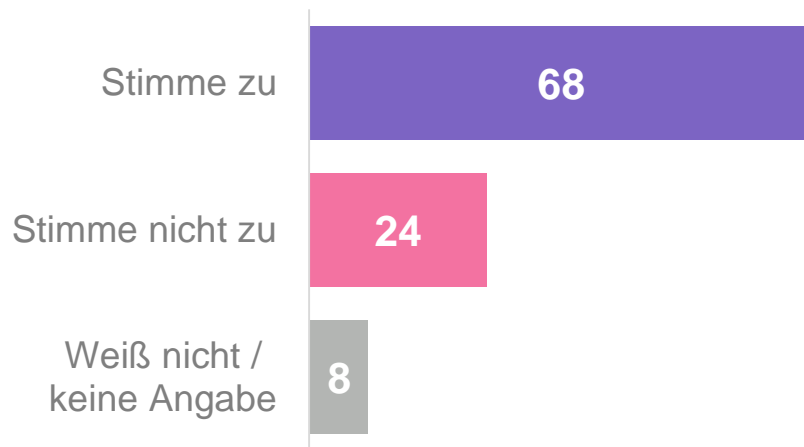

Pressegrafiken: Klassische Musik & Beethoven

YouGov-Omnibus-Befragung vom 12.-16. Dezember 2019

YouGov[®]

Bedeutungsverlust klassischer Musik?

Inwieweit stimmen Sie der folgenden Aussage zu?
Klassische Musik hat in der Gesellschaft an Bedeutung
verloren. (in %)

Inwieweit stimmen Sie der folgenden Aussage zu? Die
Werke bekannter klassischer Komponisten sind in
Vergessenheit geraten. (in %)

Knapp die Hälfte der Deutschen hört gerne klassische Musik

Inwieweit stimmen Sie der folgenden Aussage zu? Ich höre gerne klassische Musik. (in %)