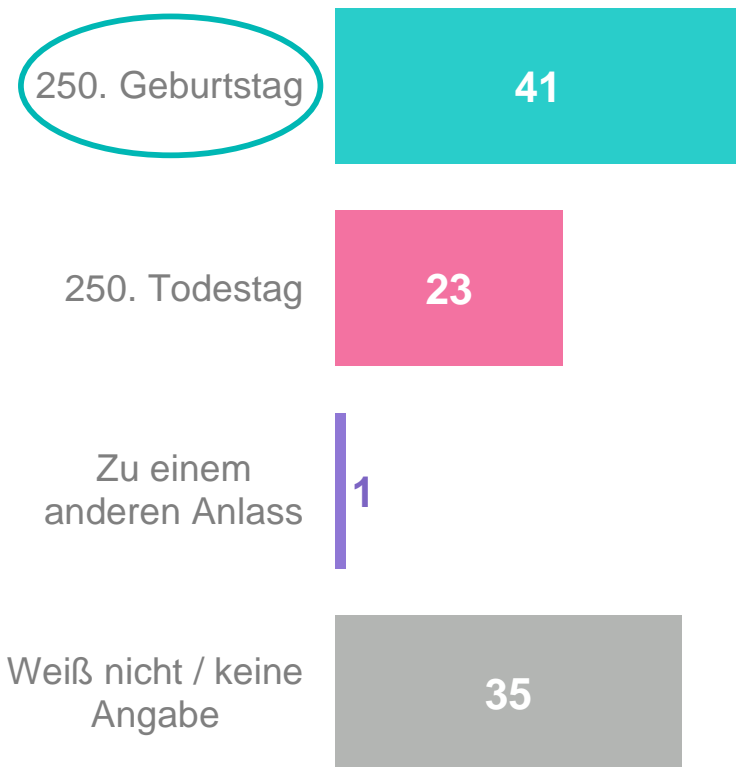

Wie gut kennen die Deutschen Ludwig van Beethoven?

Im Jahr 2020 wird zu Ehren Ludwig van Beethovens ein Jubiläum gefeiert. Wissen Sie, zu welchem der folgenden Anlässe das Jubiläum gefeiert wird? (in%)