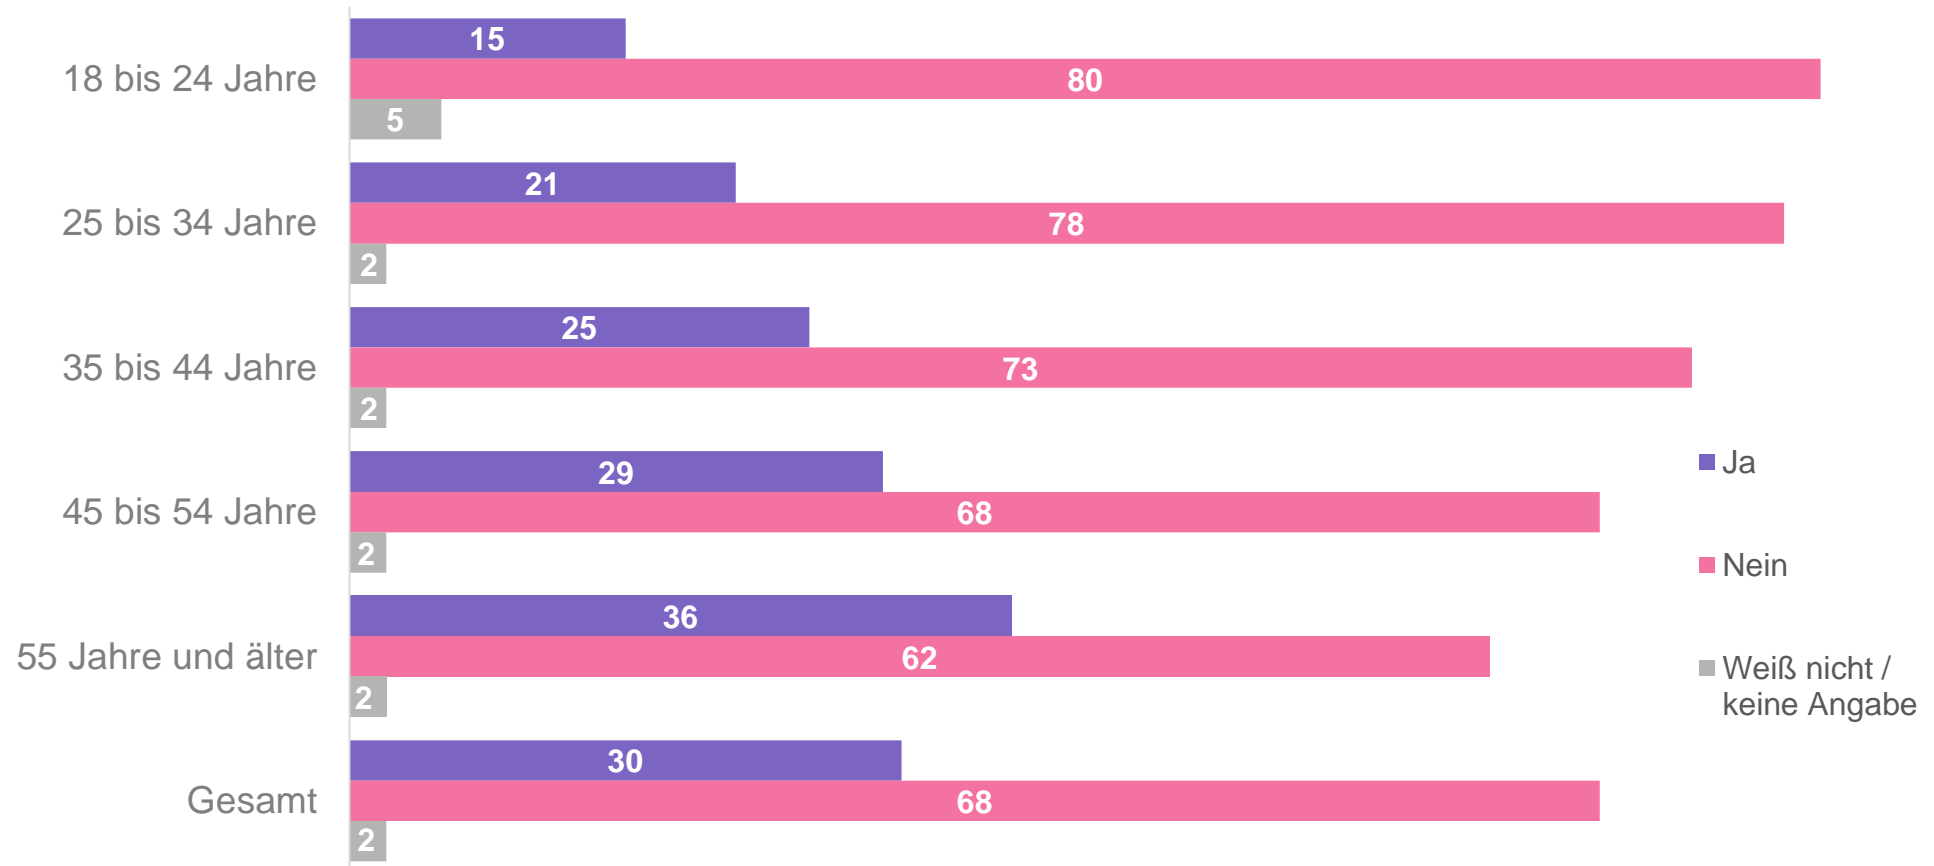

Wie gut kennen die Deutschen Ludwig van Beethoven?

Besitzen Sie eine Tonträger-Aufnahme (CD, Schallplatte, mp3-Datei, Kassette, DAT-Datei etc.) mit Musik von Ludwig van Beethoven? (in %)

Basis: Alle Befragten, die den Namen Ludwig van Beethoven kennen und angegeben haben, dass Ludwig van Beethoven Komponist war (n= 1879)