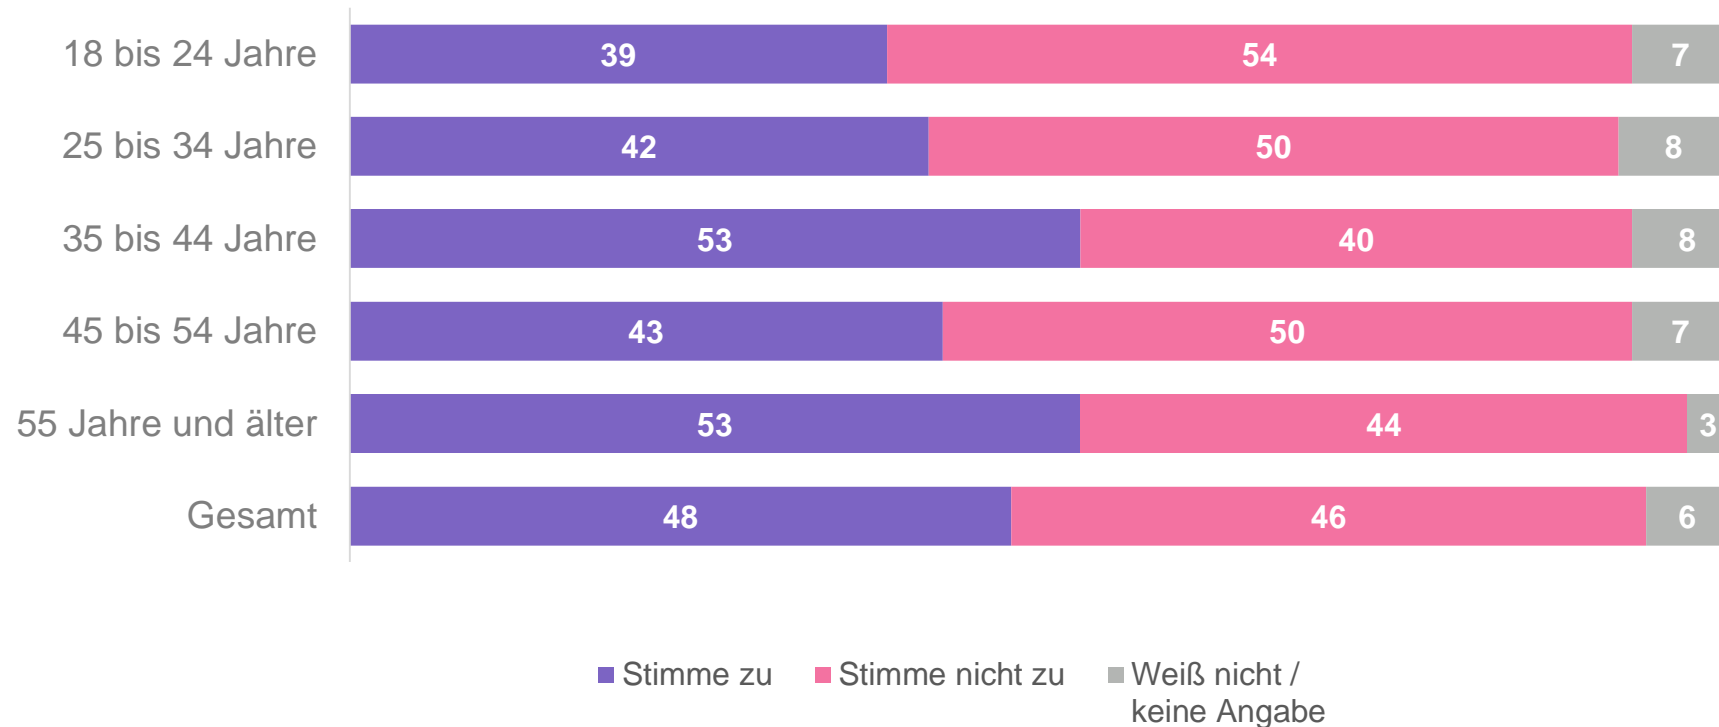

Pressegrafiken: Klassische Musik & Beethoven

YouGov-Omnibus-Befragung vom 12.-16. Dezember 2019

YouGov[®]

Bedeutungsverlust klassischer Musik?

Inwieweit stimmen Sie der folgenden Aussage zu?
Klassische Musik hat in der Gesellschaft an Bedeutung
verloren. (in %)

Inwieweit stimmen Sie der folgenden Aussage zu? Die
Werke bekannter klassischer Komponisten sind in
Vergessenheit geraten. (in %)

Knapp die Hälfte der Deutschen hört gerne klassische Musik

Inwieweit stimmen Sie der folgenden Aussage zu? Ich höre gerne klassische Musik. (in %)

Die Bedeutung klassischer Werke für die heutige Musik ist laut Aussage der Deutschen hoch

Inwieweit stimmen Sie der folgenden Aussage zu? Die Musik heute wäre nicht dieselbe ohne die Werke bekannter klassischer Komponisten. (in %)