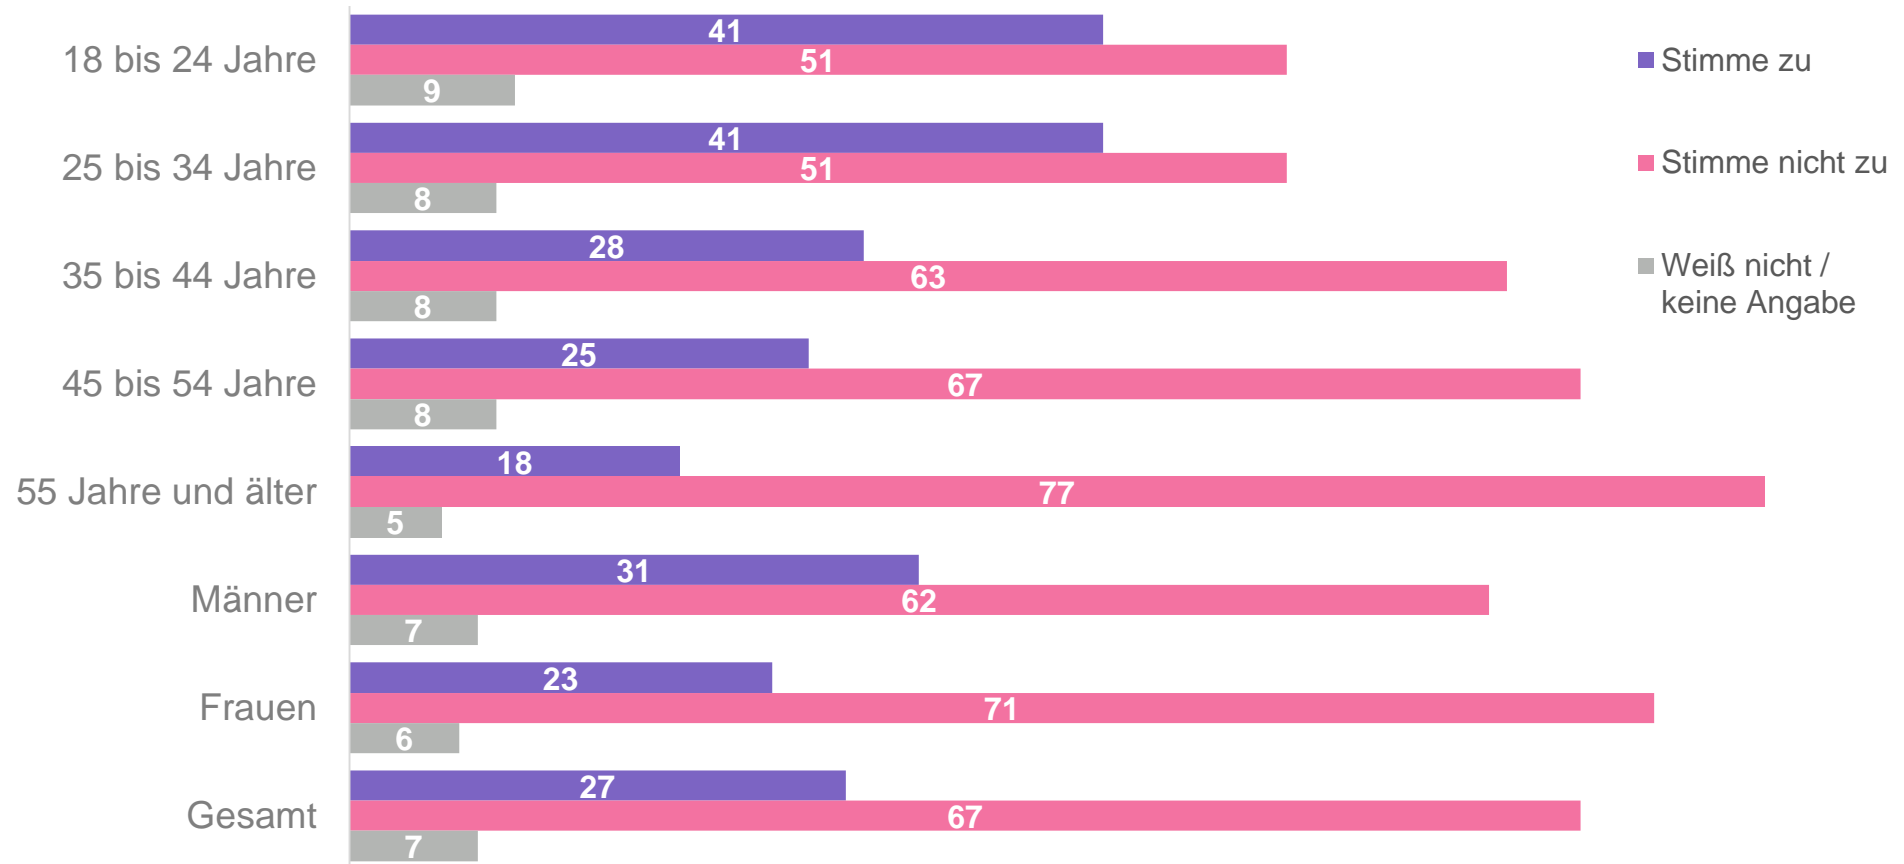

Männer finden klassische Musik eher altmodisch als Frauen

Inwieweit stimmen Sie der folgenden Aussage zu? Klassische Musik ist altmodisch. (in %)