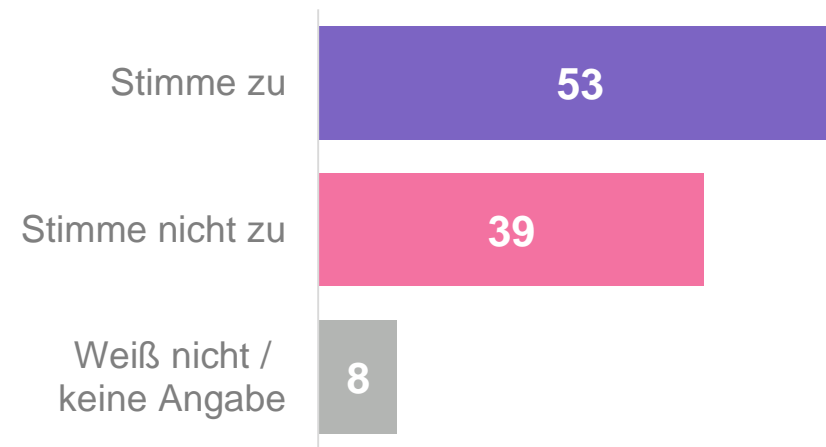

Pressegrafiken: Klassische Musik & Beethoven

YouGov-Omnibus-Befragung vom 12.-16. Dezember 2019

YouGov[®]

Bedeutungsverlust klassischer Musik?

Inwieweit stimmen Sie der folgenden Aussage zu?
Klassische Musik hat in der Gesellschaft an Bedeutung
verloren. (in %)

Inwieweit stimmen Sie der folgenden Aussage zu? Die
Werke bekannter klassischer Komponisten sind in
Vergessenheit geraten. (in %)

Knapp die Hälfte der Deutschen hört gerne klassische Musik

Inwieweit stimmen Sie der folgenden Aussage zu? Ich höre gerne klassische Musik. (in %)