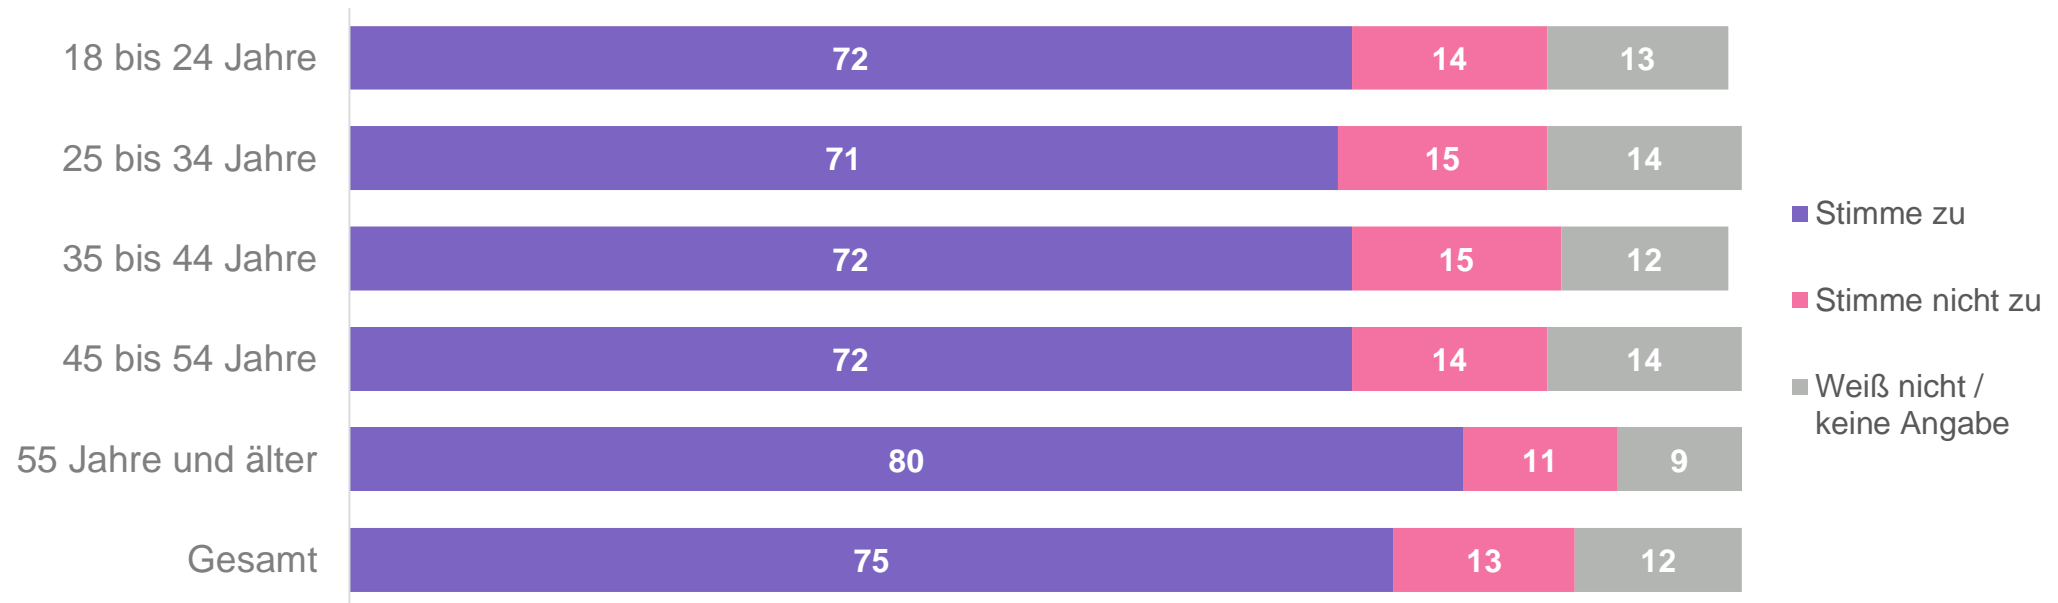

Pressegrafiken: Klassische Musik & Beethoven

YouGov-Omnibus-Befragung vom 12.-16. Dezember 2019

YouGov[®]

Bedeutungsverlust klassischer Musik?

Inwieweit stimmen Sie der folgenden Aussage zu?
Klassische Musik hat in der Gesellschaft an Bedeutung
verloren. (in %)

Inwieweit stimmen Sie der folgenden Aussage zu? Die
Werke bekannter klassischer Komponisten sind in
Vergessenheit geraten. (in %)

Knapp die Hälfte der Deutschen hört gerne klassische Musik

Inwieweit stimmen Sie der folgenden Aussage zu? Ich höre gerne klassische Musik. (in %)

Die Bedeutung klassischer Werke für die heutige Musik ist laut Aussage der Deutschen hoch

Inwieweit stimmen Sie der folgenden Aussage zu? Die Musik heute wäre nicht dieselbe ohne die Werke bekannter klassischer Komponisten. (in %)