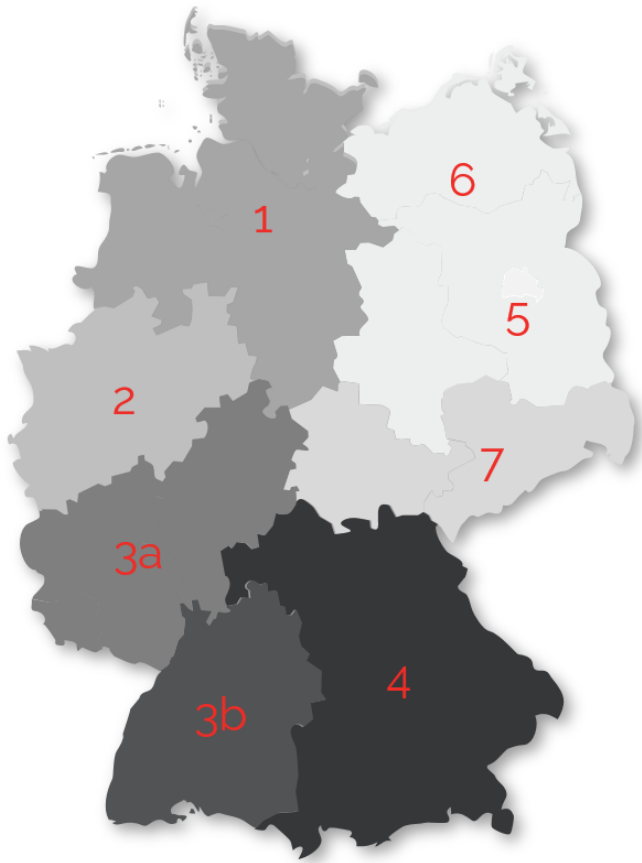

# Index zukünftige Spendenbereitschaft nach Nielseengebiet

**Nielsen 1:** Bremen, Hamburg, Niedersachsen, Schleswig-Holstein

45.0

**Nielsen 2:** Nordrhein-Westfalen

43.4

**Nielsen 3a:** Hessen, Rheinland-Pfalz, Saarland

45.5

**Nielsen 3b:** Baden-Württemberg

45.6

**Nielsen 4:** Bayern

46.6

**Nielsen 5:** Berlin

39.0

**Nielsen 6:** Brandenburg, Mecklenburg-Vorpommern, Sachsen-Anhalt

40.0

**Nielsen 7:** Sachsen, Thüringen

43.0

*Basis: Personen, die sich zumindest vorstellen können, eine wohltätige Organisation zu unterstützen (n=1590)*